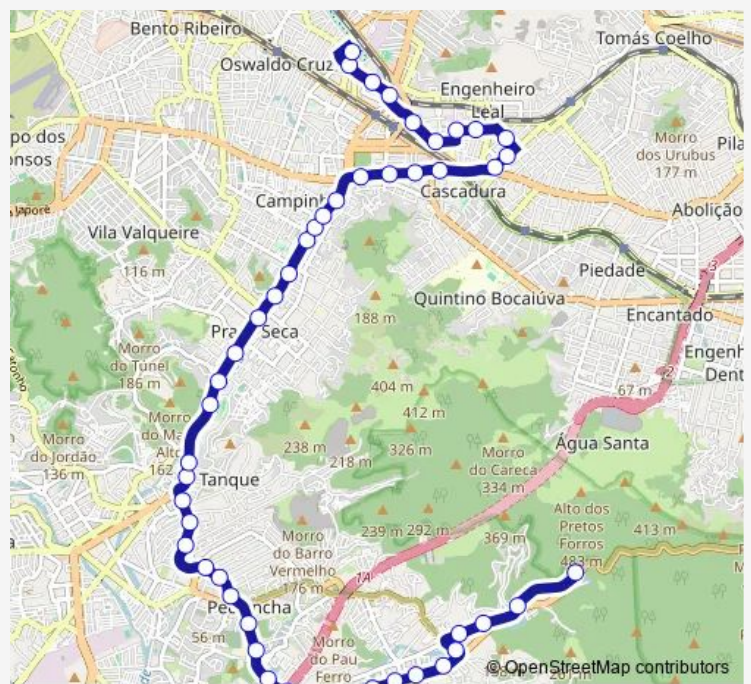

Xingu

Passarela da Freguesia

Quality Shopping

Araguaia

Linha Amarela - Saída 1b

Capenha

Senai

Colégio Servita Nossa Sra. Rainha dos Corações

Maença

Ana Silva

Lona Cultural Jacob do Bandolim

Renato Meira Lima

Route schedule

Ponto Final: Freguesia : Hospital Federal Cardoso Fontes
 — Ponto Final: Madureira : Rua Antônio de Abreu

Monday	00:00
Tuesday	00:00
Wednesday	00:00
Thursday	00:00
Friday	00:00
Saturday	00:00
Sunday	00:00

Route info

Direction: Ponto Final: Freguesia : Hospital Federal Cardoso Fontes

Stops: 50

Trip Duration: 0 hour 57 min

766 — Madureira - Freguesia

CMS Jorge Saldanha Bandeira de Mello

Virginia Vidal

Estação Terminal Tanque

Sunday 00:00

Route info

Direction: Ponto Final: Madureira : Rua Antônio de Abreu

Stops: 53

Trip Duration: 1 hour 13 min

Godofredo Viana

Supermercados Guanabara - Tanque

Estação Terminal Tanque