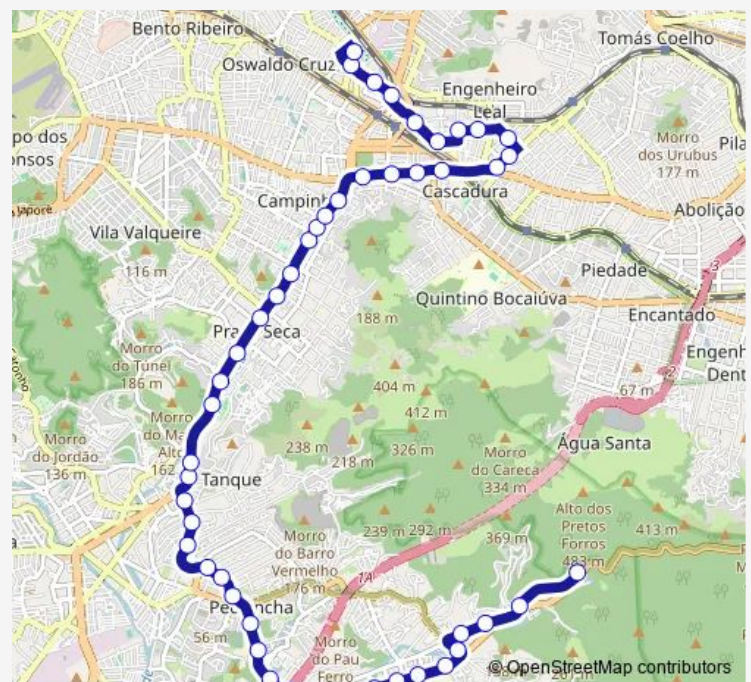

Xingu

Passarela da Freguesia

Quality Shopping

Araguaia

Linha Amarela - Saída 1b

Capenha

Senai

Colégio Servita Nossa Sra. Rainha dos Corações

Maença

Ana Silva

Lona Cultural Jacob do Bandolim

Renato Meira Lima

Route schedule

Ponto Final: Freguesia : Hospital Federal Cardoso Fontes
 — Ponto Final: Madureira : Rua Antônio de Abreu

Monday	00:00
Tuesday	00:00
Wednesday	00:00
Thursday	00:00
Friday	00:00
Saturday	00:00
Sunday	00:00

Route info

Direction: Ponto Final: Freguesia : Hospital Federal Cardoso Fontes

Stops: 50

Trip Duration: 1 hour 5 min

766 — Madureira - Freguesia

CMS Jorge Saldanha Bandeira de Mello

Virginia Vidal

Estação Terminal Tanque

Sunday 00:00

Route info

Direction: Ponto Final: Madureira : Rua Antônio de Abreu

Stops: 53

Trip Duration: 1 hour 24 min

Godofredo Viana

Supermercados Guanabara - Tanque

Estação Terminal Tanque