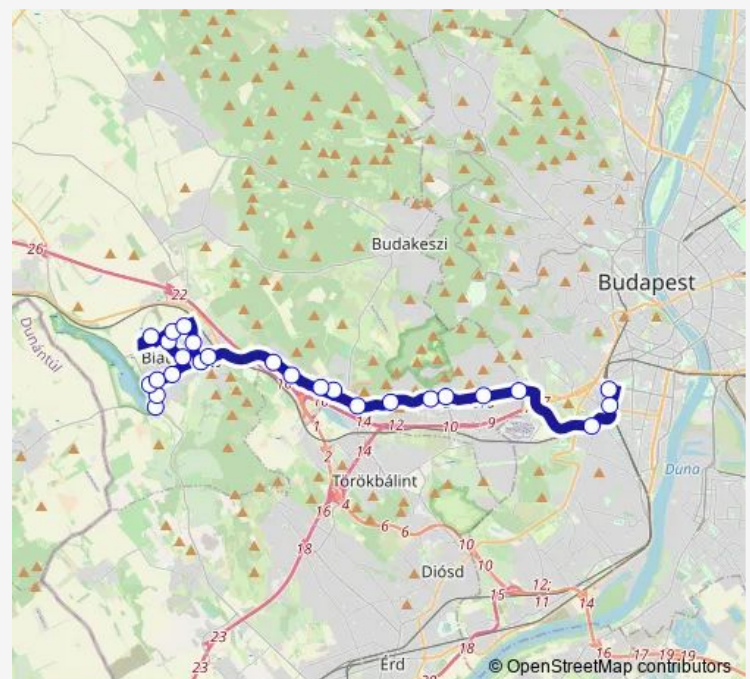

Direction

Biatorbágy, autóbusz-forduló — Budapest, Kelenföld vasútállomás

26 stops

[Open route schedule](#)

Biatorbágy, autóbusz-forduló

Biatorbágy, Kálvin tér

Biatorbágy, Szentháromság tér

Biatorbágy, Orvosi rendelő

Budaörs, városháza

Route schedule

Biatorbágy, autóbusz-forduló — Budapest, Kelenföld vasútállomás

Monday	15:05-16:05
Tuesday	15:05-16:05
Wednesday	15:05-16:05
Thursday	15:05-16:05
Friday	15:05-16:05
Saturday	—
Sunday	—

Route info

Direction: Biatorbágy, autóbusz-forduló

Stops: 26

Trip Duration: 1 hour 0 min

Budaörs, Templom tér

Budaörs, Felsőhatár utca

Budapest, Péterhegyi út

Budapest, Borszéki utca

Monday 13:45

Tuesday 13:45

Wednesday 13:45

Thursday 13:45

Friday 13:45

Saturday —

Sunday —

Route info