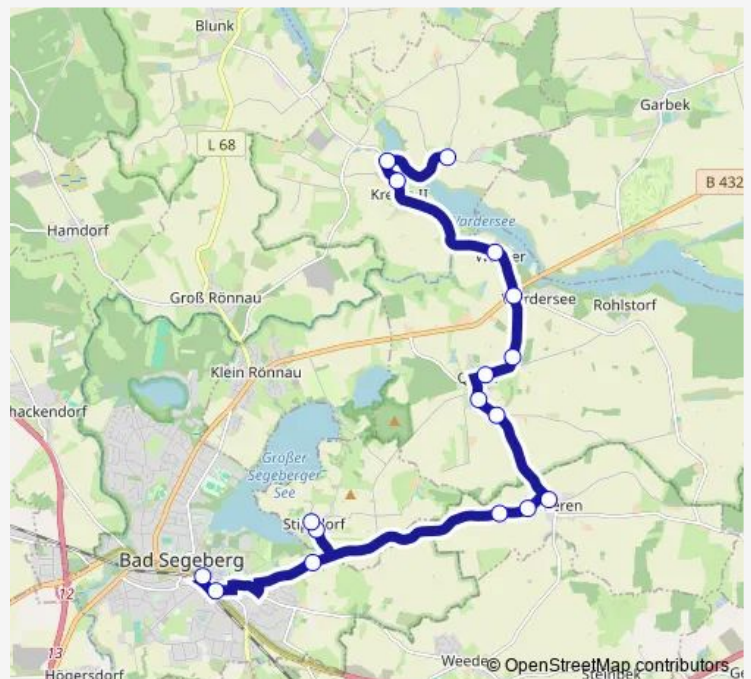

### Direction

Bf. Bad Segeberg (Zob) — Bf. Bad Segeberg (Zob)

27 stops

[Open route schedule](#)

- Bf. Bad Segeberg (Zob)
- Stipsdorf, Abzweigung
- Stipsdorf, Kinderheim
- Stipsdorf, Dorfstraße
- Schieren, Kuhlstücken (West)
- Schieren, Kuhlstücken (Ost)
- Schieren, Ehrenmal
- Düsternbrook
- Quaal, Immenrader Weg
- Quaal, Schulstraße
- Warderfelde
- Warder, B 432
- Warder, Kirche
- Krems II, Gölser Dorfstraße
- Krems II
- Göls
- Schlagberg (Ost)
- Krems II, Mittelfelde
- Krems II, Schönböken (Nord)
- Krems II, Schönböken (Süd)
- Klein Rönnau, Plöner Eck

### Route schedule

Bf. Bad Segeberg (Zob) — Bf. Bad Segeberg (Zob)

Monday	14:45-18:17
Tuesday	14:45-18:17
Wednesday	14:45-18:17
Thursday	14:45-18:17
Friday	14:45-18:17
Saturday	—
Sunday	—

### Route info

Direction: Bf. Bad Segeberg (Zob)

Stops: 27

Trip Duration: 0 hour 41 min

7701 — Bad Segeberg > Schieren > Göls

BusMaps

Klein Rönna, Thunscher Weg

Bad Segeberg, Turnierplatz

## Route info

Direction: Bf. Bad Segeberg (Zob)

Stops: 17

Trip Duration: 0 hour 27 min