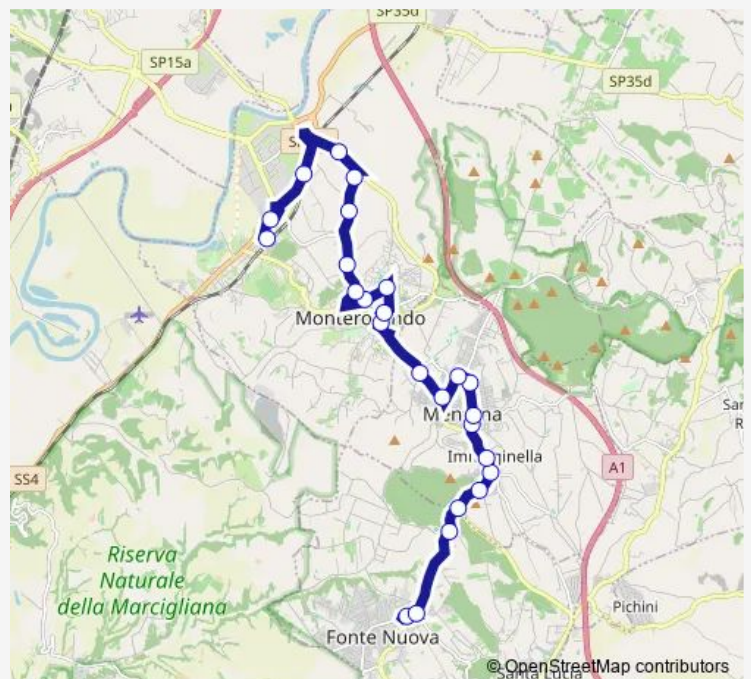

Bus Fonte Nuova - Monterotondo # Mr212d

[Go to website](#)

Direction

Fonte Nuova | Largo Fiamme Gialle # f0009 — Monterotondo | Stazione FS # f13938

25 stops

[Open route schedule](#)

- Fonte Nuova | Largo Fiamme Gialle # f0009
- Fonte Nuova | Via Nomentana Via Santa Lucia # f13909
- Fonte Nuova | Via Nomentana (XII Apostoli) # f11278
- Fonte Nuova | Parco Trentani # f13912
- Mentana | Via Nomentana Via Romitorio # f13913
- Mentana | Piazza dell'Unità # f13914
- Mentana | Via Nomentana Via Menotti # f13915
- Mentana | Via 8 Settembre # f14030
- Mentana | Via G.Spontini 57 # f14029
- Mentana | via Monteverdi 51 # f14089
- Mentana | via Reatina 77 # f14143
- Mentana | Via Amendola Via Reatina # f13919
- Mentana | Via Amendola Via Monte Pizzuto # f13920
- Monterotondo | Via Corsica # f13921
- Monterotondo | Via Mazzini # f13852
- Monterotondo | via dell'Unione via Adige # f13833
- Monterotondo | Via Kennedy # f13858
- Monterotondo | Ist. Superiore A. Frammartino # f13924
- Monterotondo | Via S. Martino Via Montedoro # f13925
- Monterotondo | San Martino # f13926
- Monterotondo | Chiesa San Martino # f13927

Route schedule

Fonte Nuova | Largo Fiamme Gialle # f0009 — Monterotondo | Stazione FS # f13938

Monday	15:55
Tuesday	15:55
Wednesday	15:55
Thursday	15:55
Friday	15:55
Saturday	—
Sunday	—

Route info

Direction: Fonte Nuova | Largo Fiamme Gialle # f0009

Stops: 25

Trip Duration: 0 hour 35 min

Fonte Nuova - Monterotondo # Mr212d

Monterotondo | Via San Martino, 200 # f13928

Monterotondo | Via Salaria Via Torricelli # f1121

MONTEROTONDO | via Aldo Moro # f7731

The schedule is provided in the local timezone. Times with "(+1)" indicate departures on the next day.

PDF file created on 2025-01-16

2024 BusMaps.com - All Rights Reserved