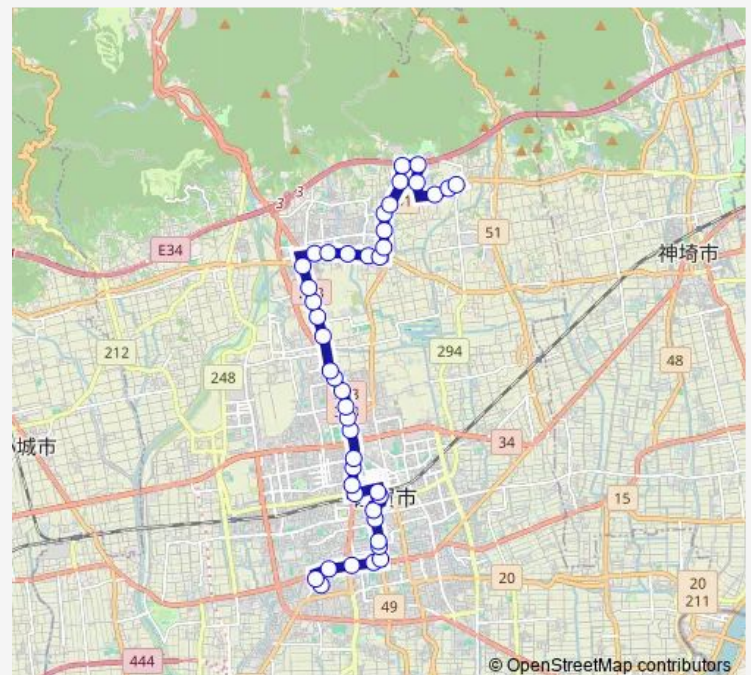

### Route schedule

佐賀城跡 — 運転免許センター

Monday 06:40-21:43

Tuesday 06:40-21:43

Wednesday 06:40-21:43

Thursday 06:40-21:43

Friday 06:40-21:43

Saturday 08:25-21:50

### Route info

Direction: 佐賀城跡

Stops: 38

Trip Duration: 0 hour 47 min

■ 金立線

BusMaps

川原(2)

福田(2)