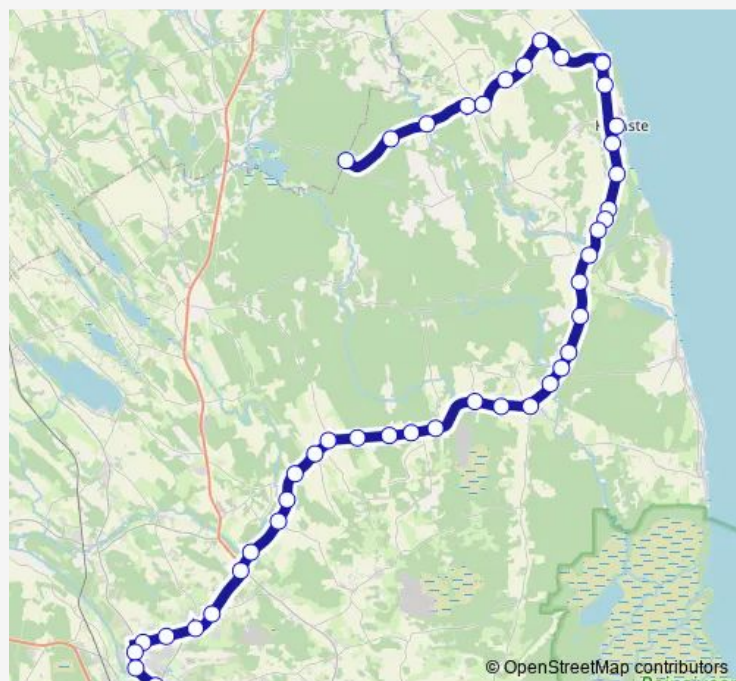

Direction

Sõõru — Tartu bussijaam

47 stops

[Open route schedule](#)

- Sõõru
- Nautrasi
- Nõva tee
- Pala
- Pala mõis
- Metsanurga
- Piiri
- Kadrina mõis
- Punikvere
- Kodavere
- Kodavere kirik
- Tedreküla
- Kallaste
- Haapsipea
- Pusi
- Alasoo
- Kõdesi
- Mäekalda
- Alatskivi
- Naelavere
- Rupsi

Route schedule

Sõõru — Tartu bussijaam

Monday	05:50
Tuesday	05:50
Wednesday	05:50
Thursday	05:50
Friday	05:50
Saturday	05:50
Sunday	05:50

Route info

Direction: Sõõru

Stops: 47

Trip Duration: 1 hour 30 min

Saburi