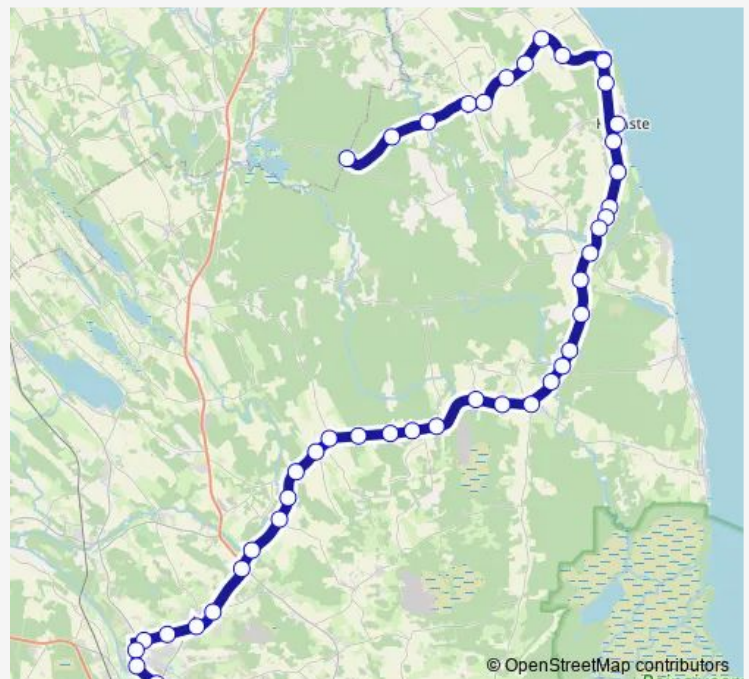

Direction

Sõõru — Tartu bussijaam

47 stops

[Open route schedule](#)

- Sõõru
- Nautrasi
- Nõva tee
- Pala
- Pala mõis
- Metsanurga
- Piiri
- Kadrina mõis
- Punikvere
- Kodavere
- Kodavere kirik
- Tedreküla
- Kallaste
- Haapsipea
- Pusi
- Alasoo
- Kõdesi
- Mäekalda
- Alatskivi
- Naelavere
- Rupsi

Route schedule

Sõõru — Tartu bussijaam

Monday	05:50
Tuesday	05:50
Wednesday	05:50
Thursday	05:50
Friday	05:50
Saturday	05:50
Sunday	05:50

Route info

Direction: Sõõru

Stops: 47

Trip Duration: 1 hour 30 min

Saburi