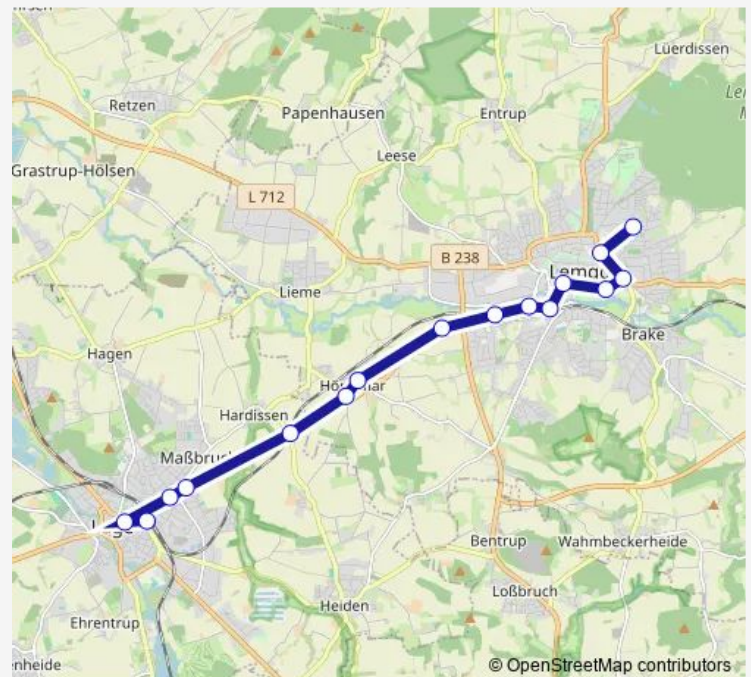

Lage-Hardissen, Arndtstraße

Route schedule

Lemgo, Gesamtschule — Lage, Bahnhof

Monday 13:05

Tuesday 13:05

Wednesday 13:05

Thursday 13:05

Friday 13:05

Saturday —

Sunday —

Route info

Direction: Lemgo, Gesamtschule

Stops: 26

Trip Duration: 0 hour 38 min

748

Lage, Boelckestraße

Lage, Wellenkampstraße

Lage, Jahnplatz

Lage, Lagenser Forum

Lage, Bahnhof

Direction

Lage, Bahnhof — Lemgo, Gesamtschule

19 stops

[Open route schedule](#)