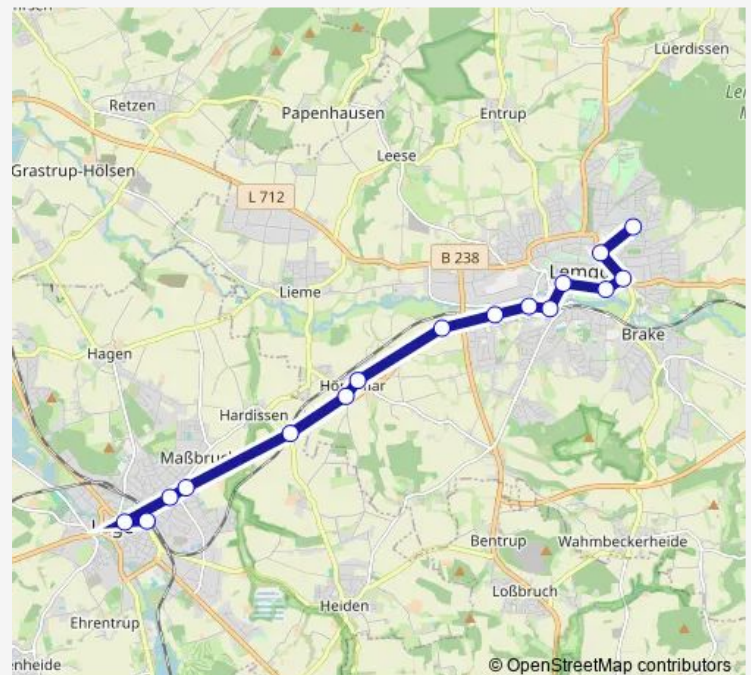

Lemgo, Stiftstraße

Lemgo, Bahnhof

Lemgo, Brückenhaus

Lemgo, Lagesche Straße

Lemgo, Lüpke

Le-Hörstmar, Uferstraße

Le-Hörstmar, Magdeburger Str

Lage, Abzw.Hardissen

Lage, Freiligrathstraße

Lage, Düstersiek

Lage, Lagenser Forum

Lage, Bahnhof

Route schedule

Lemgo, Gesamtschule — Lage, Bahnhof

Monday 12:25-15:28

Tuesday 12:25-13:05

Wednesday 12:25-15:28

Thursday 12:25-15:28

Friday 12:25-13:05

Saturday —

Sunday —

Route info

Direction: Lemgo, Gesamtschule

Stops: 16

Trip Duration: 0 hour 25 min

Direction

Le-Wittighöferheide, Mitte — Lemgo, Gesamtschule

17 stops

[Open route schedule](#)

Le-Wittighöferheide, Mitte

Le-Rhiene

Le-Lieme, Dorf