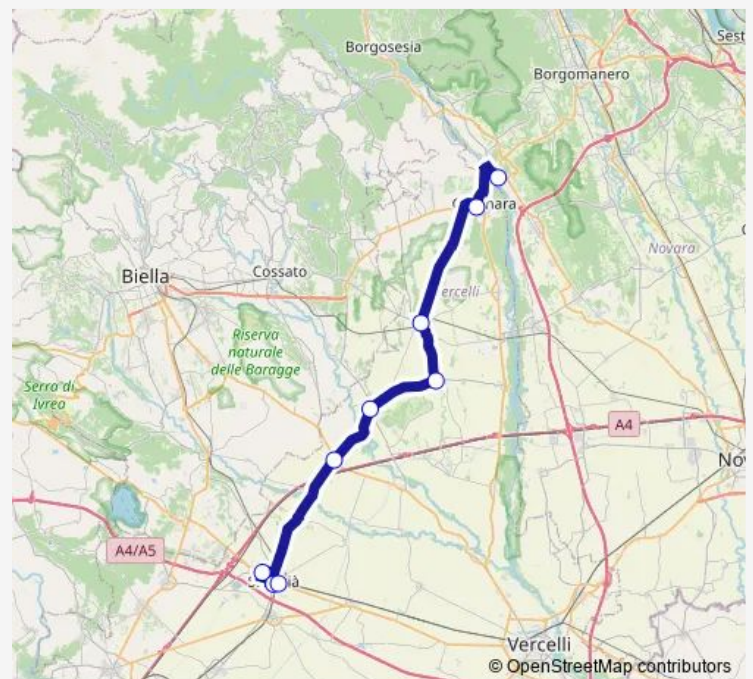

Carisio - Localita' Crocicchio - Sp3

Buronzo - Corso Umberto I

SAN Giacomo Verellese

Rovasenda - Impianti Sportivi

Gattinara - Stazione Ferroviaria

Romagnano Sesia - Stazione Ferroviaria

Route schedule

Santhia' - Stazione Ferroviaria — Romagnano Sesia - Stazione Ferroviaria

Monday 06:40-19:40

Tuesday 06:40-19:40

Wednesday 06:40-19:40

Thursday 06:40-19:40

Friday 06:40-19:40

Saturday 07:40-19:40

Sunday —

Route info

Direction: Santhia' - Stazione Ferroviaria

Stops: 7

Trip Duration: 0 hour 52 min

Direction

Romagnano Sesia - Stazione Ferroviaria — Santhia' - Stazione Ferroviaria

9 stops

[Open route schedule](#)

Romagnano Sesia - Stazione Ferroviaria

Gattinara - Stazione Ferroviaria

Rovasenda - Impianti Sportivi

SAN Giacomo Vercellese

Buronzo - Corso Umberto I

Carisio - Localita' Crocicchio - Sp3

Santhia' - Itis

Santhia' - Ospedale

Santhia' - Stazione Ferroviaria