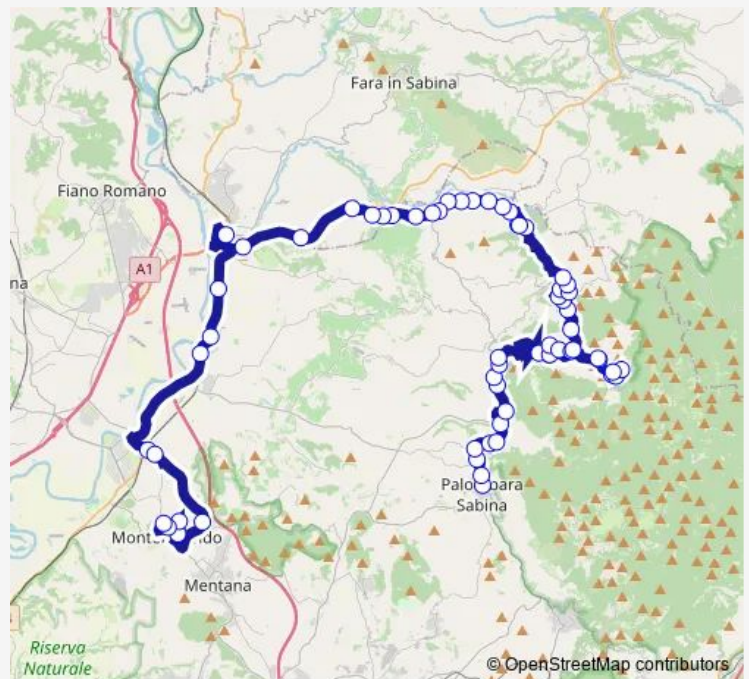

Monteflavio | Cimitero # f14941

Monteflavio | Via dei Volsci # f14943

Monteflavio | Via Belli # f14944

Monteflavio | Via 4 Novembre # f14945

Route schedule

Palombara | Viale Rieti # f14836 — Monterotondo | Ist. Superiore A. Frammartino # f13924

Monday	06:15
Tuesday	06:15
Wednesday	06:15
Thursday	06:15
Friday	06:15
Saturday	—
Sunday	—

Route info

Direction: Palombara | Viale Rieti # f14836

Stops: 61

Trip Duration: 1 hour 30 min

Palombara Sabina - Monterotondo # PI152a