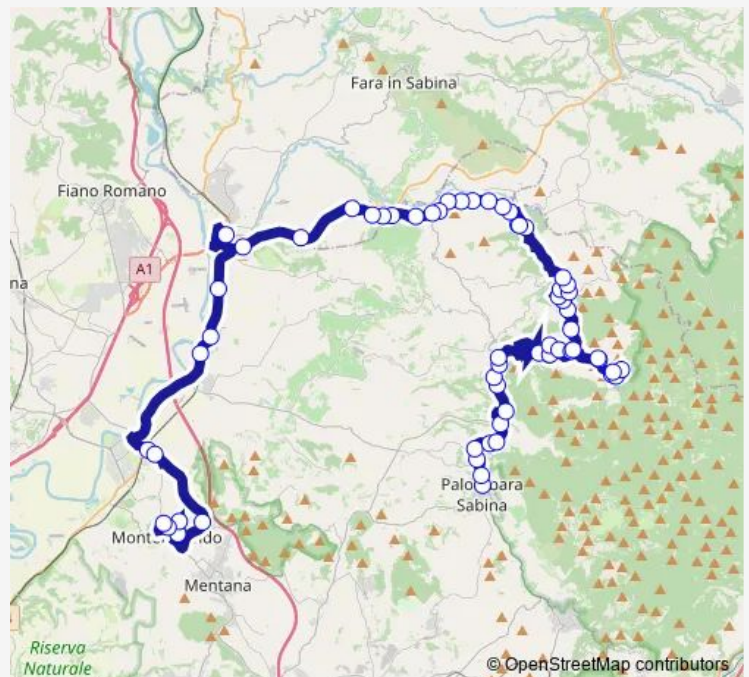

Monteflavio | Cimitero # f14941

Monteflavio | Via dei Volsci # f14943

Monteflavio | Via Belli # f14944

Monteflavio | Via 4 Novembre # f14945

Route schedule

Palombara | Viale Rieti # f14836 — Monterotondo | Ist. Superiore A. Frammartino # f13924

Monday	06:15
Tuesday	06:15
Wednesday	06:15
Thursday	06:15
Friday	06:15
Saturday	—
Sunday	—

Route info

Direction: Palombara | Viale Rieti # f14836

Stops: 62

Trip Duration: 1 hour 30 min

Palombara Sabina - Monterotondo # PI152a