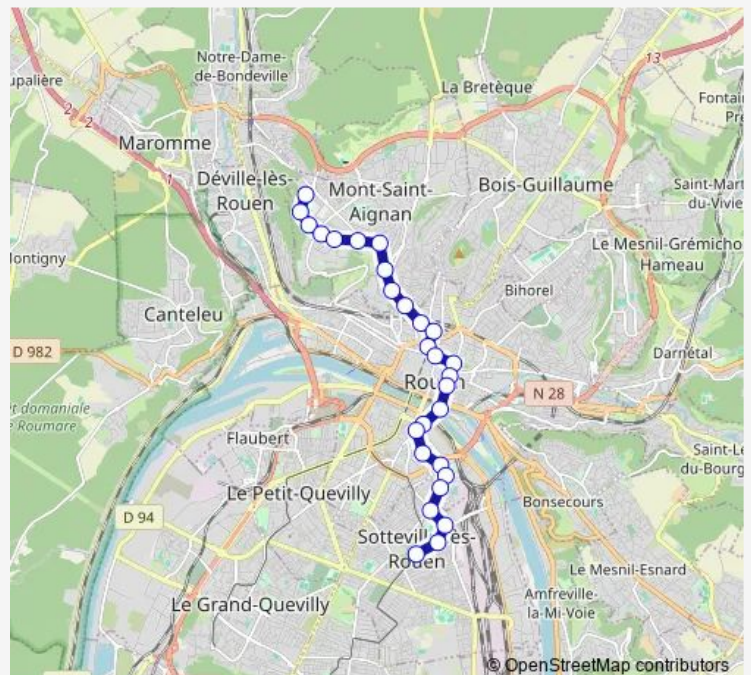

### Route schedule

Hôtel de Ville de Sotteville — La Pléiade

Monday 05:27-23:21

Tuesday 05:27-23:21

Wednesday 05:27-23:21

Thursday 05:27-23:21

Friday 05:27-23:21

Saturday 05:50-23:21

### Route info

Direction: Hôtel de Ville de Sotteville

Stops: 28

Trip Duration: 0 hour 39 min

Hôtel de Ville - Belvédère

Les Coquets

Place Colbert

La Varenne