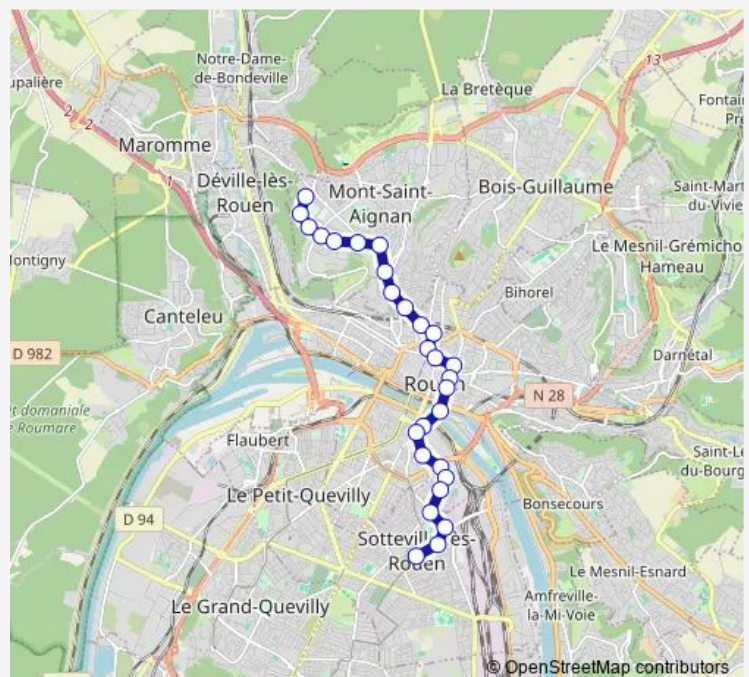

Foubert

Route schedule

Hôtel de Ville de Sotteville — La Pléiade

Monday 05:27-23:21

Tuesday 05:27-23:21

Wednesday 05:27-23:21

Thursday 05:27-23:21

Friday 05:27-23:21

Saturday 05:50-23:21

Sunday 06:20-21:20

Route info

Direction: Hôtel de Ville de Sotteville

Stops: 28

Trip Duration: 0 hour 42 min

Hôtel de Ville - Belvédère

Les Coquets

Place Colbert

La Varenne

Business School

Cité U. du Bois

La Pléiade

Direction

La Pléiade — Hôtel de Ville de Sotteville

28 stops

Saint-Nicolas

République

Pont Corneille

Champlain

Lafayette

Bammeville

Clinique Mathilde

Simone de Beauvoir