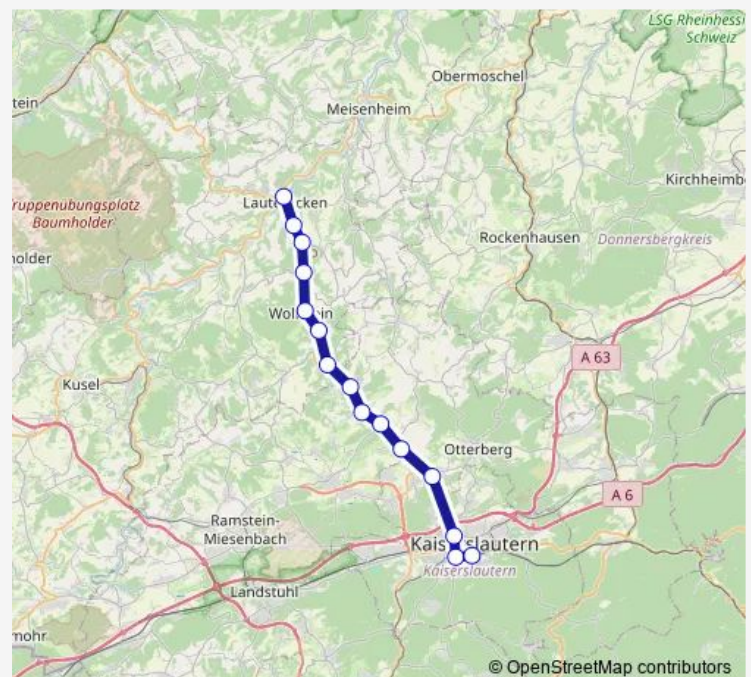

Kaiserslautern, Westbahnhof

Kaiserslautern, Pfaffwerk Bf

Kaiserslautern, Hbf

### Route schedule

Lauterecken, Bahnhof — Kaiserslautern, Hbf

Monday 07:33-19:33

Tuesday 07:33-19:33

Wednesday 07:33-19:33

Thursday 07:33-19:33

Friday 07:33-19:33

Saturday 07:33-19:33

### Route info

Direction: Lauterecken, Bahnhof

Stops: 15

Trip Duration: 0 hour 52 min

■ RB66

BusMaps