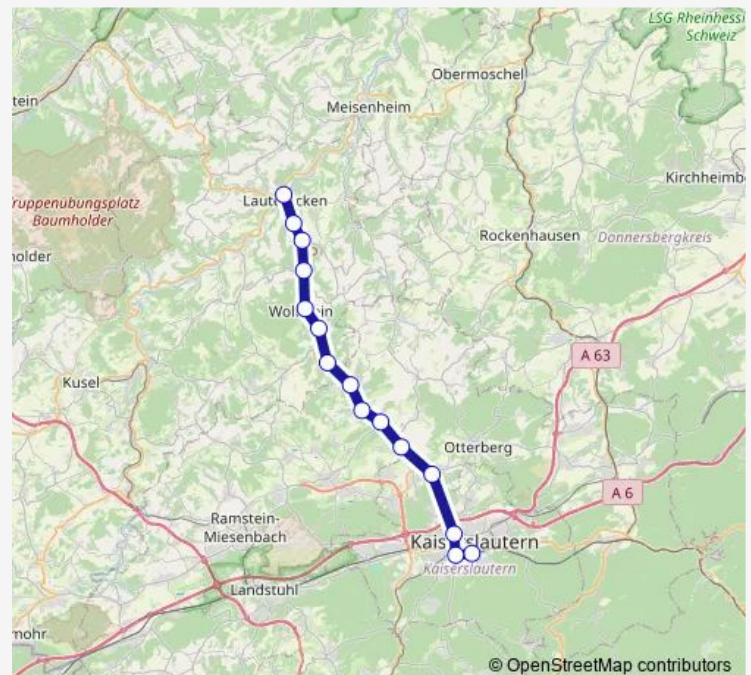

Wolfstein, Bahnhof

Reckweilerhof, Bahnhof

Heinzenhausen, Bahnhof

Lohnweiler, Bahnhof

Lauterecken, Bahnhof

Route schedule

Kaiserslautern, Hbf — Lauterecken, Bahnhof

Monday 17:02

Tuesday 17:02

Wednesday 17:02

Thursday 17:02

Friday 17:02

Saturday —

Sunday —

Route info

Direction: Kaiserslautern, Hbf

Stops: 15

Trip Duration: 1 hour 3 min

■ Rb66

BusMaps

Direction

Kaiserslautern, Hbf — Lauterecken, Bahnhof

15 stops

[Open route schedule](#)

Route info

Direction: Kaiserslautern, Hbf

Stops: 15

Trip Duration: 0 hour 54 min

Direction

Lauterecken, Bahnhof — Kaiserslautern, Hbf

15 stops

[Open route schedule](#)