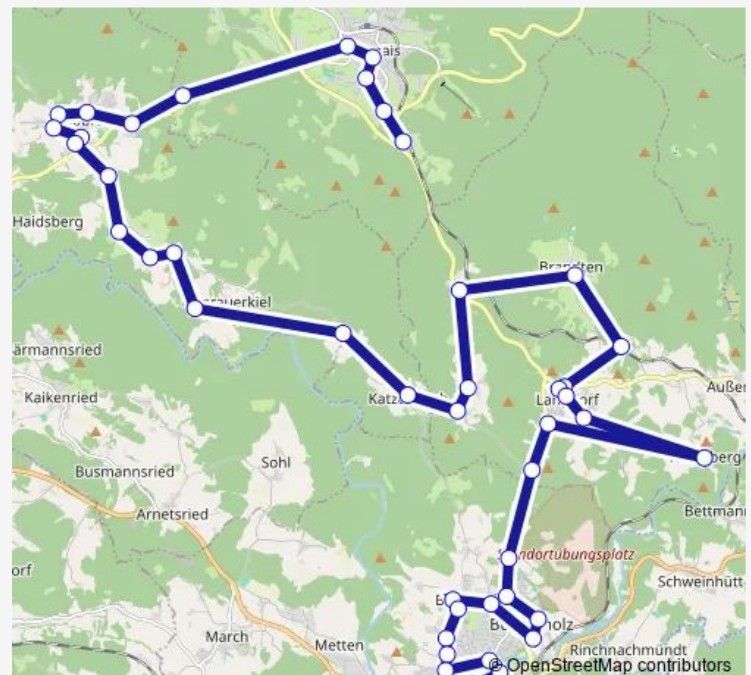

Langdorf

Route schedule

Regen — Böhmhof

Monday 10:10-19:10

Tuesday 10:10-19:10

Wednesday 10:10-19:10

Thursday 10:10-19:10

Friday 10:10-19:10

Saturday 08:04-19:10

Sunday 08:04-19:10

Route info

Direction: Regen

Stops: 38

Trip Duration: 0 hour 54 min

Waldmann

Schöneck, Ort

Schöneck, Abzw. 2

Katzenbach

Jägerhaus

Unterauerkiel

Oberauerkiel

Etzendorf

Weghof b. Böbrach

Kronhammer

Wednesday 18:20

Thursday 18:20

Friday 18:20

Saturday —

Sunday —

Route info

Direction: Regen

Stops: 38