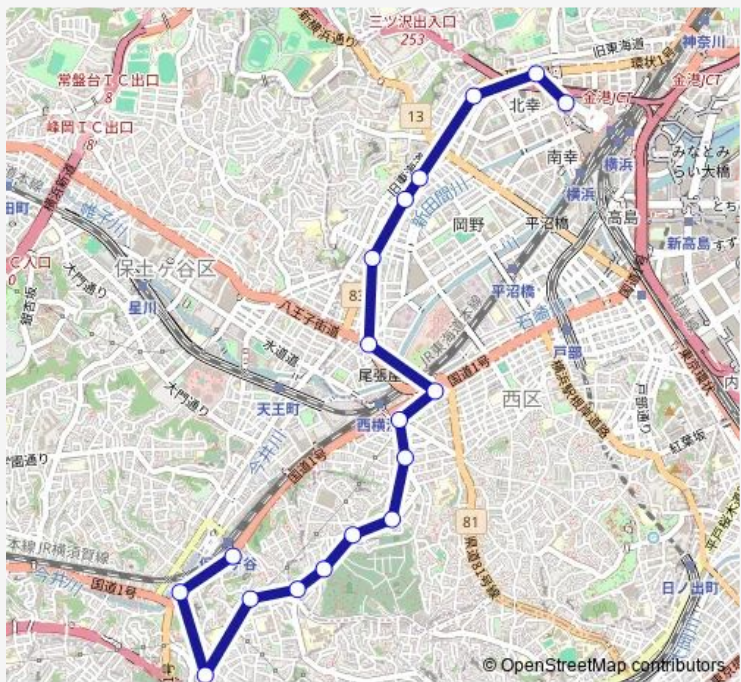

**Direction**  
 保土ヶ谷駅東口 — 横浜駅西口

19 stops

[Open route schedule](#)

- 保土ヶ谷駅東口
- 保土ヶ谷橋
- 岩井町坂上
- 岩井町
- 元久保町
- 東久保町
- 学園入口
- 東台
- サンモール西横浜
- 水道道
- 浜松町
- 尾張屋橋際
- 洪福寺
- 浅間町車庫前
- 浅岡橋
- 浅間下
- 楠町
- 鶴屋町三丁目
- 横浜駅西口

**Route schedule**  
 保土ヶ谷駅東口 — 横浜駅西口

Monday	09:05-21:00
Tuesday	09:05-21:00
Wednesday	09:05-21:00
Thursday	09:05-21:00
Friday	09:05-21:00
Saturday	10:00-19:45
Sunday	10:00-19:45

**Route info**

Direction: 保土ヶ谷駅東口

Stops: 19

Trip Duration: 0 hour 37 min

## Direction

横浜駅西口 — 保土ヶ谷駅東口

18 stops

[Open route schedule](#)

横浜駅西口

鶴屋町三丁目

楠町

浅間下