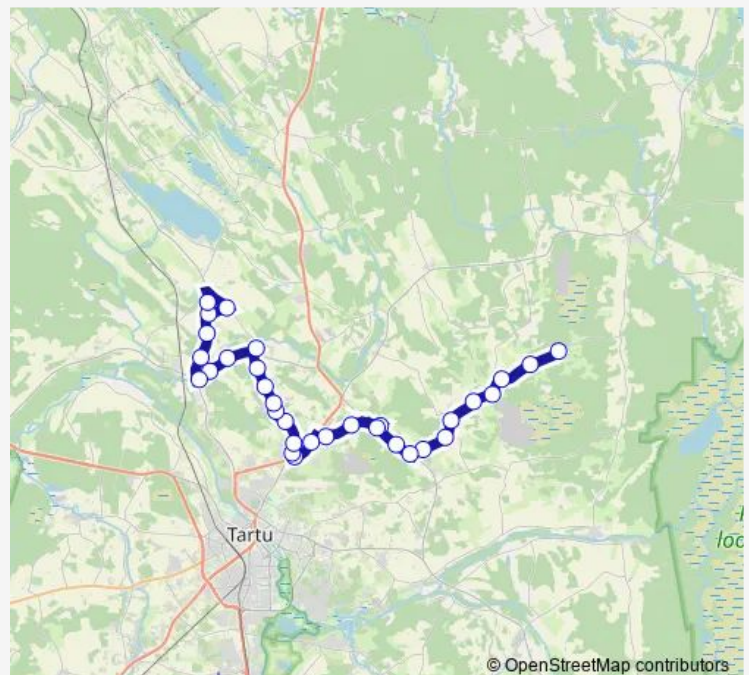

Bus 919 Aaviku - Kõrveküla - Lähte

[Go to website](#)

Direction

Aaviku — Lähte

32 stops

[Open route schedule](#)

Aaviku
 Sarapuu
 Taabri
 Mõru
 Tammistu
 Tammistu mõis
 Kersna
 Oomäe
 Aravuste
 Rätsepa
 Vesneri keskus
 Vesneri
 Möllatsi
 Metsavahi
 Härma
 Sopaku
 Kõrveküla
 Kõrveküla kool
 Arens
 Pikamäe
 Lombi

Route schedule

Aaviku — Lähte

Monday	07:10
Tuesday	07:10
Wednesday	07:10
Thursday	07:10
Friday	07:10
Saturday	—
Sunday	—

Route info

Direction: Aaviku

Stops: 32

Trip Duration: 0 hour 50 min

© OpenStreetMap contributors

919 — Aaviku - Kõrveküla - Lähte

Vasula küla

Vasula aed

Vasula

Õunaaia

Vahtrapuu tee

Vasula tee

Kungla

The schedule is provided in the local timezone. Times with "(+1)" indicate departures on the next day.

PDF file created on 2025-02-26

2024 BusMaps.com - All Rights Reserved