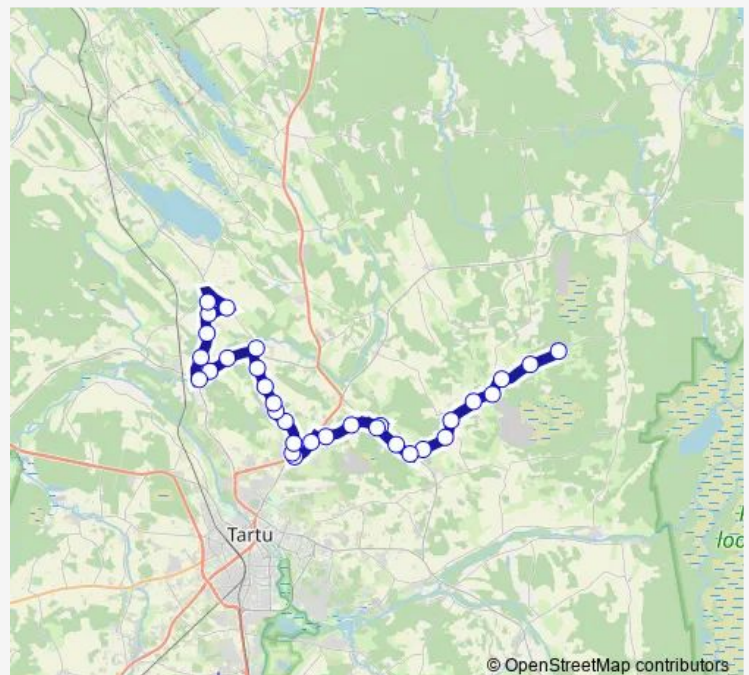

Bus 919 Aaviku - Kõrveküla - Lähte[Go to website](#)**Direction**

Aaviku — Lähte

32 stops

[Open route schedule](#)

Aaviku
Sarapuu
Taabri
Mõru
Tammistu
Tammistu mõis
Kersna
Oomäe
Aravuste
Rätsepa
Vesneri keskus
Vesneri
Möllatsi
Metsavahi
Härma
Sopaku
Kõrveküla
Kõrveküla kool
Arens
Pikamäe
Lombi

Route schedule

Aaviku — Lähte

Monday	07:10
Tuesday	07:10
Wednesday	07:10
Thursday	07:10
Friday	07:10
Saturday	—
Sunday	—

Route info

Direction: Aaviku

Stops: 32

Trip Duration: 0 hour 50 min

© OpenStreetMap contributors

919 — Aaviku - Kõrveküla - Lähte

BusMaps

Vasula küla

Vasula aed

Vasula

Õunaaia

Vahtrapuu tee

Vasula tee

The schedule is provided in the local timezone. Times with "(+1)" indicate departures on the next day.

PDF file created on 2025-01-16

2024 BusMaps.com - All Rights Reserved