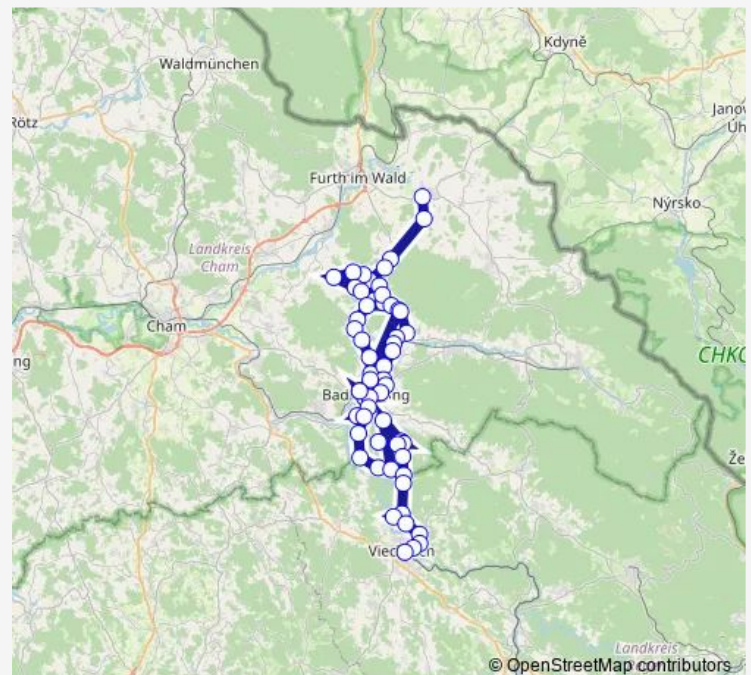

Saturday 09:30-18:40

Sunday 09:30-18:40

Route info

Direction: Viechtach, Bahnhof/Zob

Stops: 60

Trip Duration: 1 hour 0 min

Bad Kötzting, Ludwigsb. Krzg.

Bad Kötzting, Westumgehung

Bad Kötzting, Großparkplatz

Bad Kötzting, Bahnhof

Bad Kötzting, Westumgehung

Bad Kötzting, Krankenhaus

Zellertal

Beckendorf

Sperlhammer

Feßmannsdorf

Grafenwiesen, Abzw. Bahnhof

Allemann

Grafenwiesen, Matheshof

Rimbach, Offersdorf

Rimbach, Herrgottschnitzer

Rimbach, Dorfplatz

Bad Kötzting, Hauser Mühlberg

Haus, Ort

Friday 14:10-21:05

Saturday 07:35-18:05

Sunday 07:35-18:05

Route info

Direction: Eschlkam, Penzenmühle

Stops: 57

Trip Duration: 0 hour 52 min

Grafenwiesen, Abzw. Bahnhof