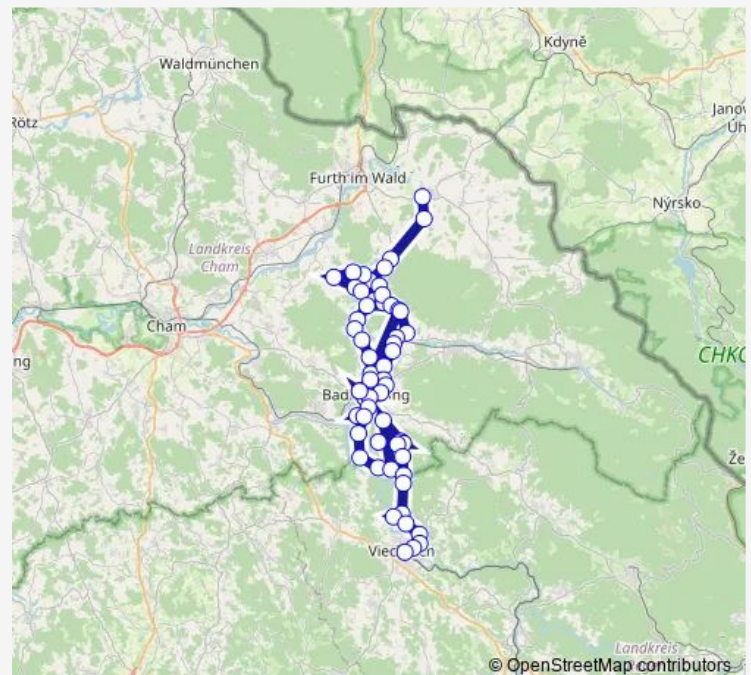

Friday 19:30

Saturday 09:30-18:40

Sunday 09:30-18:40

Route info

Direction: Viechtach, Bahnhof/Zob

Stops: 60

Trip Duration: 1 hour 0 min

919

Bad Kötzting, Ludwigsb. Krzg.

Bad Kötzting, Westumgehung

Bad Kötzting, Großparkplatz

Bad Kötzting, Bahnhof

Bad Kötzting, Westumgehung

Bad Kötzting, Krankenhaus

Zellertal

Beckendorf

Bad Kötzting, Sperlhammer

Feßmannsdorf

Grafenwiesen, Abzw. Bahnhof

Grafenwiesen, Allemann

Grafenwiesen, Matheshof

Rimbach, Offersdorf

Rimbach, Hergottschnitzer

Rimbach, Dorfplatz

Trip Duration: 0 hour 50 min

Grafenwiesen, Abzw. Bahnhof

Feßmannsdorf

Bad Kötzting, Sperlhammer

Beckendorf

Zellertal

Bad Kötzting, Krankenhaus

Bad Kötzting, Westumgehung