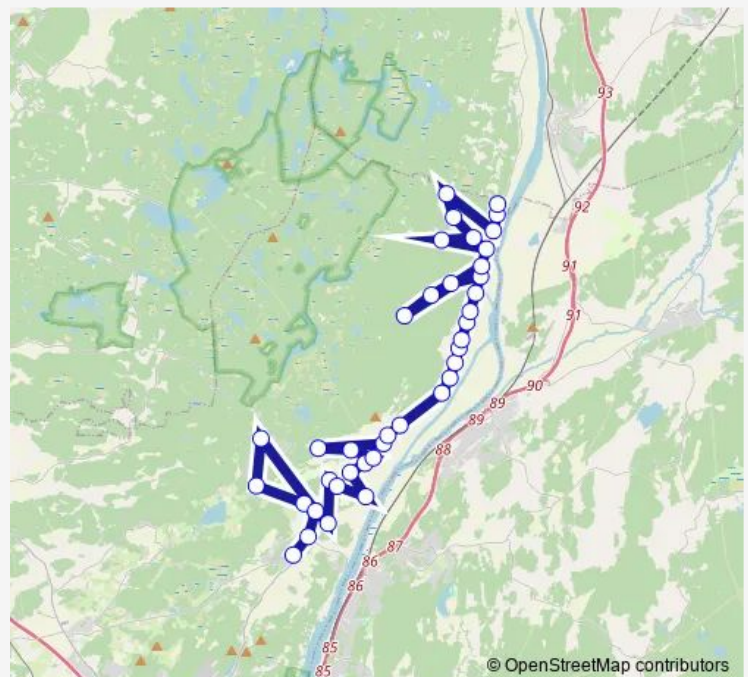

Solberg

Bergegården

**Route schedule**

Livelycke — Diseröds centrum

Monday 08:00

Tuesday 08:00

Wednesday 08:00

Thursday 08:00

Friday 08:00

Saturday —

Sunday —

**Route info**

Direction: Livelycke

Stops: 30

Trip Duration: 0 hour 30 min

■ 919