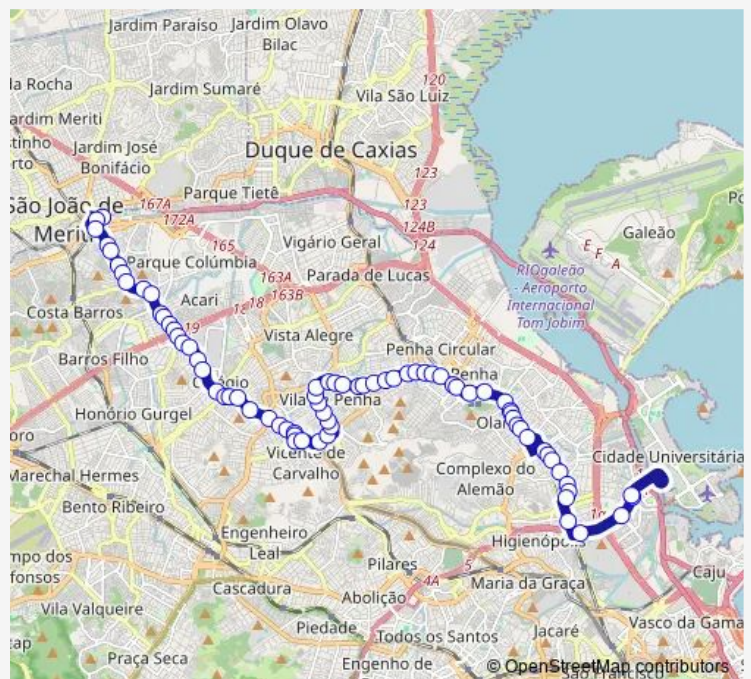

Metrô Colégio

### Route schedule

Ponto Final: Pavuna : Linha 919 — Clínica da Família Adib Jatene

Monday 00:00

Tuesday 00:00

Wednesday 00:00

Thursday 00:00

Friday 00:00

Saturday 00:00

### Route info

Direction: Ponto Final: Pavuna : Linha 919

Stops: 75

Trip Duration: 1 hour 15 min

919 — Pavuna - Bonsucesso

Almirante Oliveira Pinto

Edgard Teixeira

Juqueri

## Route info

Direction: Clínica da Família Adib Jatene

Stops: 67

Trip Duration: 1 hour 1 min

Viaduto Luiz Carlos da Vila

Jitauna

Guaporé

Pequiri