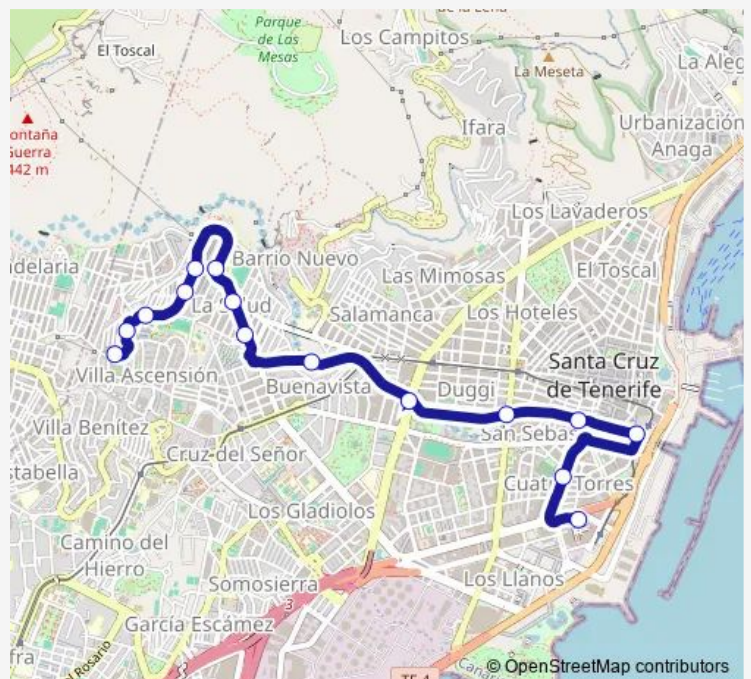

## Bus 919 Intercambiador - B. LA Salud - Cuesta Piedra(POR VIA Bco.De Santos)

[Go to website](#)

### Direction

Cuesta Piedra — Intercambiador Sta.Cruz

15 stops

[Open route schedule](#)

- Cuesta Piedra
- Lorenzo DE Tolosa
- SAN Juan DE LA Rambla
- LA Orotava
- EL Tanque
- Guía DE Isora
- Mencey Bencomo
- Venezuela
- Uruguay
- Asuncionistas
- Galcerán
- Paseo LA Concordia
- LA Concepción
- José Hernández Alfonso
- Intercambiador Sta.Cruz

### Route schedule

Cuesta Piedra — Intercambiador Sta.Cruz

Monday	06:00-21:55
Tuesday	06:00-21:55
Wednesday	06:00-21:55
Thursday	06:00-21:55
Friday	06:00-21:55
Saturday	06:25-21:30
Sunday	06:25-21:30

### Route info

Direction: Cuesta Piedra

Stops: 15

Trip Duration: 0 hour 16 min

919 — Intercambiador - B. LA Salud - Cuesta Piedra(POR VIA Bco.De Santos)