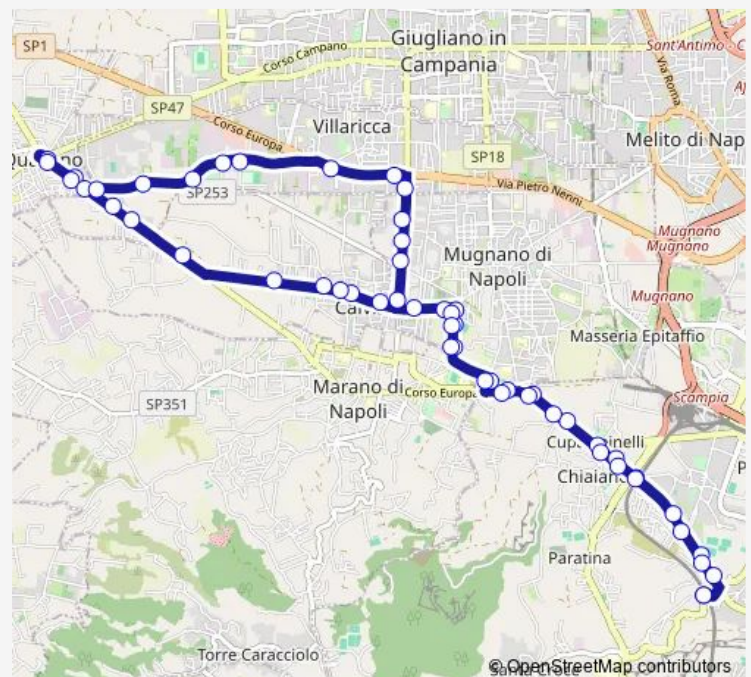

### Route schedule

Napoli - Via E. Scaglione rif. Staz. Metrò Frullone — Napoli - Via E. Scaglione rif. Staz. Metrò Frullone

Monday 06:00-22:45

Tuesday 06:00-22:45

Wednesday 06:00-22:45

Thursday 06:00-22:45

### Route info

Direction: Napoli - Via E. Scaglione rif. Staz. Metrò Frullone

Stops: 54

Trip Duration: 1 hour 0 min

919 — Napoli (Staz. Metro Frullone) - Calvizzano - Qualiano

Calvizzano - Via Sandro Pertini , Villa Comunale

Calvizzano - Via della Resistenza , Ciat

Villaricca - Via Palermo , 35

Villaricca - Via Palermo , 26

Qualiano - Via Santa Maria a Cubito , Parco Simeoli

Qualiano - Piazza Kennedy

Qualiano - Via Santa Maria a Cubito , 26