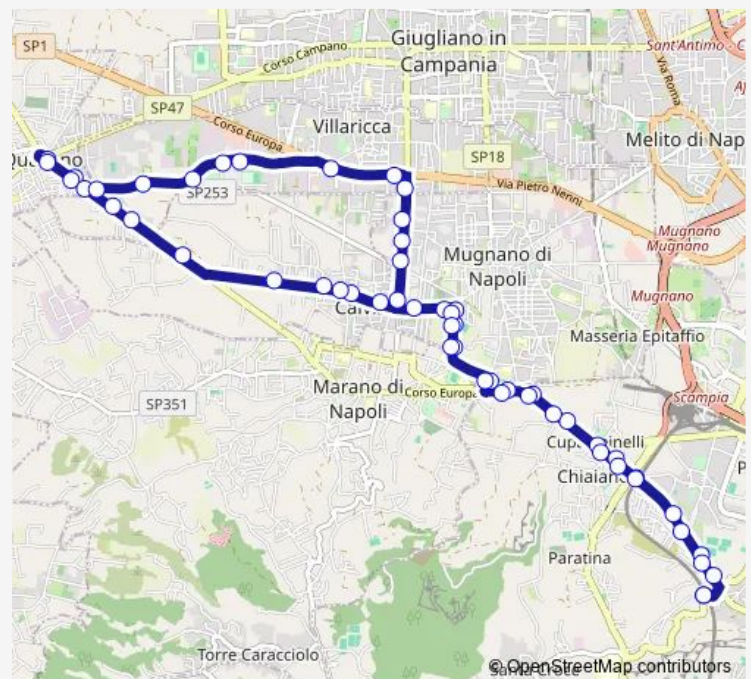

Calvizzano - Via Conte Mirabella Piazza Municipio Protezione Civile

Calvizzano - P.zza San Pietro , 6

Calvizzano - Via Sandro Pertini , 42

Route schedule

Napoli - Via E. Scaglione rif. Staz. Metrò Frullone — Napoli - Via E. Scaglione rif. Staz. Metrò Frullone

Monday 06:00-23:00

Tuesday 06:00-23:00

Wednesday 06:00-23:00

Thursday 06:00-23:00

Friday 06:00-23:00

Saturday 06:00-23:00

Sunday —

Route info

Direction: Napoli - Via E. Scaglione rif. Staz. Metrò Frullone

Stops: 54

Trip Duration: 1 hour 10 min

919 — Napoli (Staz. Metro Frullone) - Calvizzano - Qualiano

Calvizzano - Via Sandro Pertini , Villa Comunale

Calvizzano - Via della Resistenza , Ciat

Villaricca - Via Palermo , 35

Villaricca - Via Palermo , 26

Qualiano - Via Santa Maria a Cubito , Parco Simeoli

Qualiano - P.zza Kennedy

Qualiano - Via Santa Maria a Cubito , 26