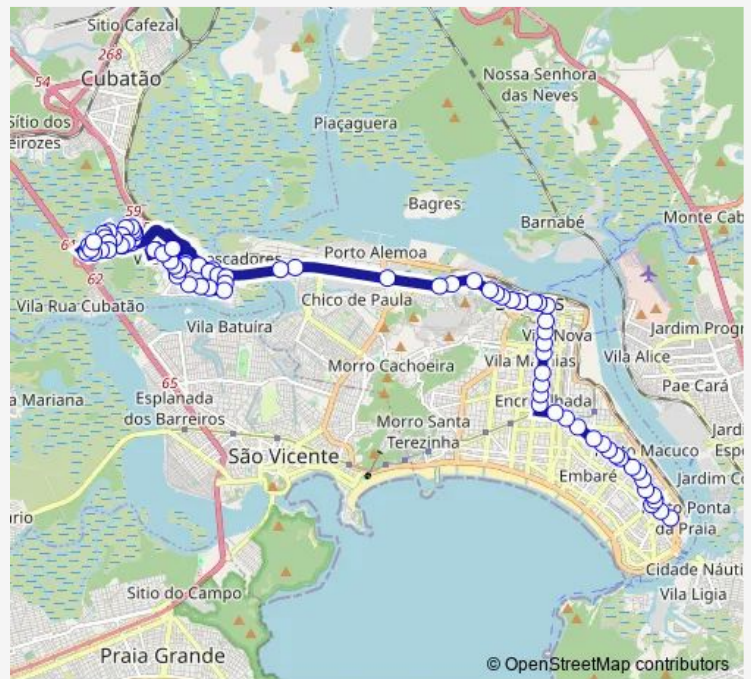

Route schedule

Rua Jonas de Souza 10 — Av. Dr. Pedro Lessa 515 - Ponta da Praia Santos - SP 11025-001 Brasil

Monday	04:40-23:55
Tuesday	04:40-23:55
Wednesday	04:40-23:55
Thursday	04:40-23:55
Friday	04:40-23:55
Saturday	04:45-23:30
Sunday	04:45-23:30

Route info

Direction: Rua Jonas de Souza 10

Stops: 63

Trip Duration: 1 hour 10 min

919 — Cubatao (Jardim Nova Republica) - Santos (Ponta DA Praia) **BusMaps**

Av. Fernando Santos Oliveira - Jardim Nova Republica
Cubatao - SP 11534 Brasil