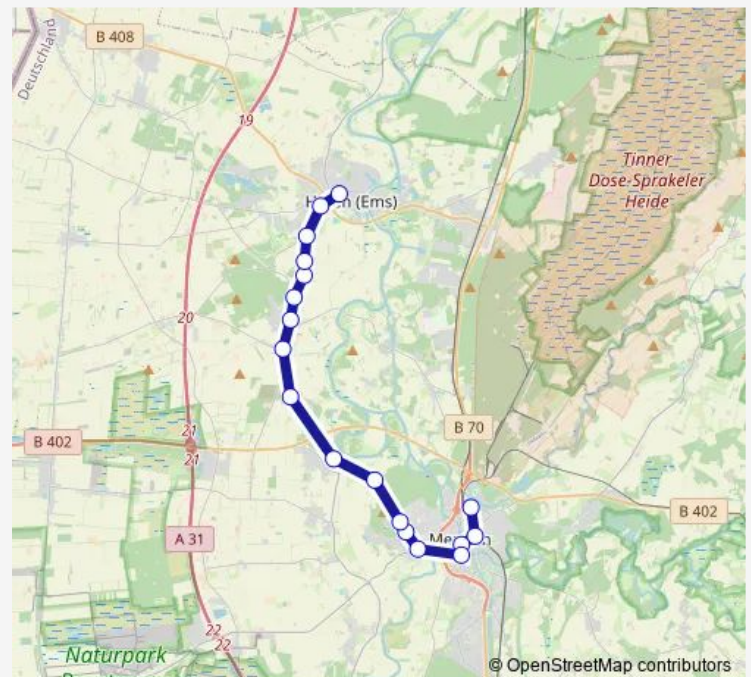

Haren, Hallenbad

Route schedule

Meppen, Busbahnhof — Haren, Hallenbad

Monday 07:35-13:08

Tuesday 07:35-13:08

Wednesday 07:35-13:08

Thursday 07:35-13:08

Friday 07:35-13:08

Saturday —

Sunday —

Route info

Direction: Meppen, Busbahnhof

Stops: 11

Trip Duration: 0 hour 32 min

919

BusMaps

Direction

Meppen, Bahnhof — Haren, Rathaus

18 stops

[Open route schedule](#)

Meppen, Bahnhof

Meppen, Windthorstplatz

Meppen, Domhof

Meppen, Busbf. / Bussteig A