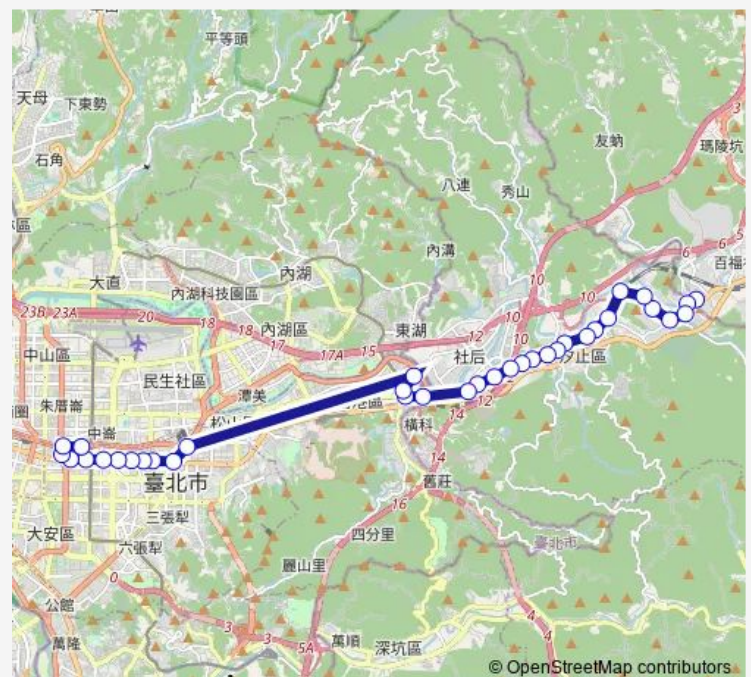

Saturday 06:00-22:00

Sunday 06:00-22:00

Route info

Direction: 基隆市界(明德三路)

Stops: 35

Trip Duration: 7 hour 20 min

919 — 五堵-捷運忠孝復興站

捷運南港展覽館站(經貿二)

環東大道口

松山高中(基隆路)

聯合報

捷運國父紀念館站(忠孝)

交通部觀光署

阿波羅大廈

捷運忠孝敦化站

頂好市場