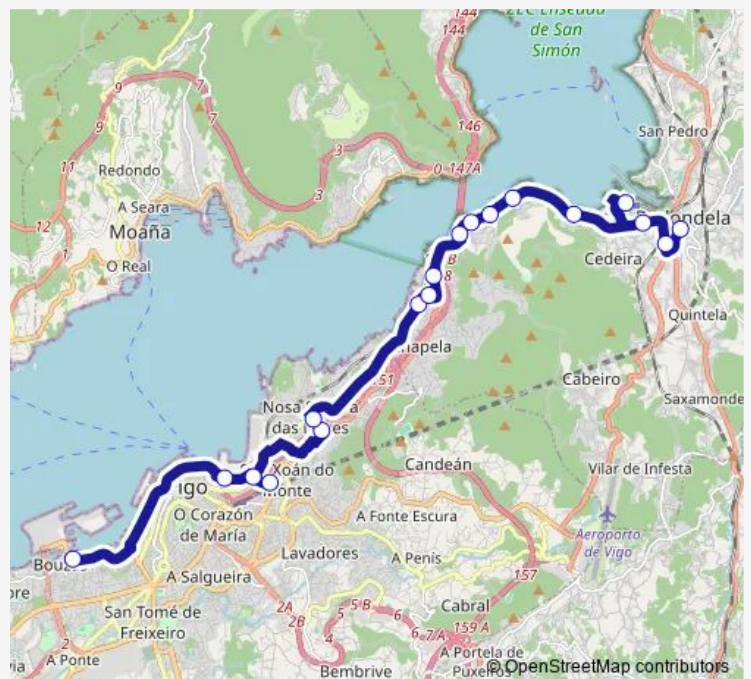

Bus Xg624037 Redondela (A Farola)-N-550 -Vigo(Areal)-Vigo (Bouzas)

[Go to website](#)

Direction

Bouzas — Redondela (A Farola)

18 stops

[Open route schedule](#)

- Bouzas
- Vigo Rúa Areal
- Nudo Isaac Peral
- A-9 (Acceso 4 V Isaac Pe
- A-9 (Acceso 2 V Buenos A
- Buenos Aires/Sanjurjo Bad
- Chapela Centro
- Chapela Alameda
- Alto Da Encarnacion
- Cabanas
- Rande
- Rande (2ª Parada)
- Rande (Tesouro)
- Formiga
- Cedeira (Farmacia)
- Cedeira (Mercadona)
- Redondela (Fenosa)
- Redondela (A Farola)

Route info

Direction: Bouzas

Stops: 18

Trip Duration: 0 hour 45 min

Xg624037 — Redondela (A Farola)-N-550 -Vigo(Areal)-Vigo (Bouzas)

Xg624037 Bus time schedules and route maps are available in an offline PDF at busmaps.com. Use the busmaps.com website to see live bus times, train schedule or subway schedule, and step-by-step directions for all public transit in Moana