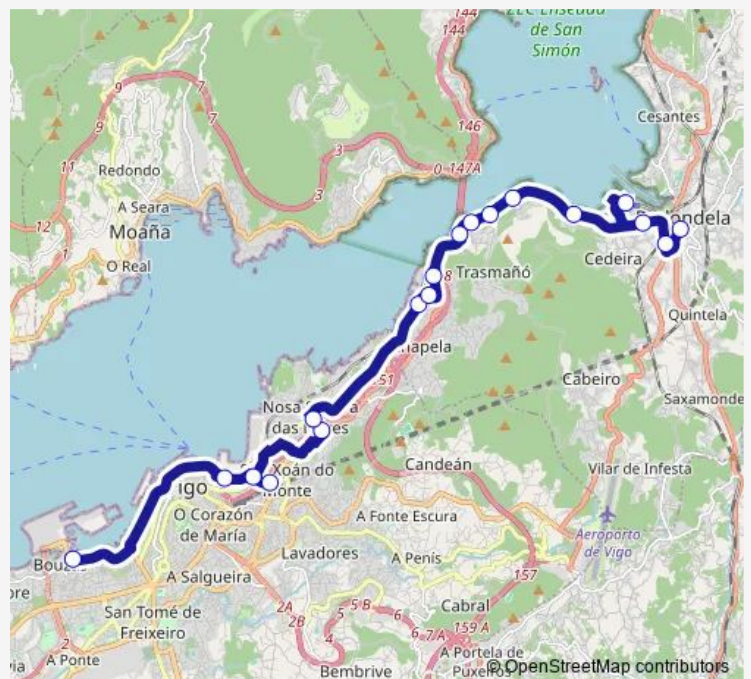

### Direction

Bouzas — Redondela (A Farola)

18 stops

[Open route schedule](#)

- Bouzas
- Vigo Rúa Areal
- Nudo Isaac Peral
- A-9 (Acceso 4 V Isaac Pe
- A-9 (Acceso 2 V Buenos A
- Buenos Aires/Sanjurjo Bad
- Chapela Centro
- Chapela Alameda
- Alto Da Encarnacion
- Cabanas
- Rande
- Rande (2ª Parada)
- Rande (Tesouro)
- Formiga
- Cedeira (Farmacia)
- Cedeira (Mercadona)
- Redondela (Fenosa)
- Redondela (A Farola)

### Route info

Direction: Bouzas

Stops: 18

Trip Duration: 0 hour 45 min

■ XG624037 — Redondela (A Farola)-N-550 -Vigo(Areal)-Vigo (Bouzas)

XG624037 Bus time schedules and route maps are available in an offline PDF at [busmaps.com](https://busmaps.com). Use the [busmaps.com](https://busmaps.com) website to see live bus times, train schedule or subway schedule, and step-by-step directions for all public transit in Moana