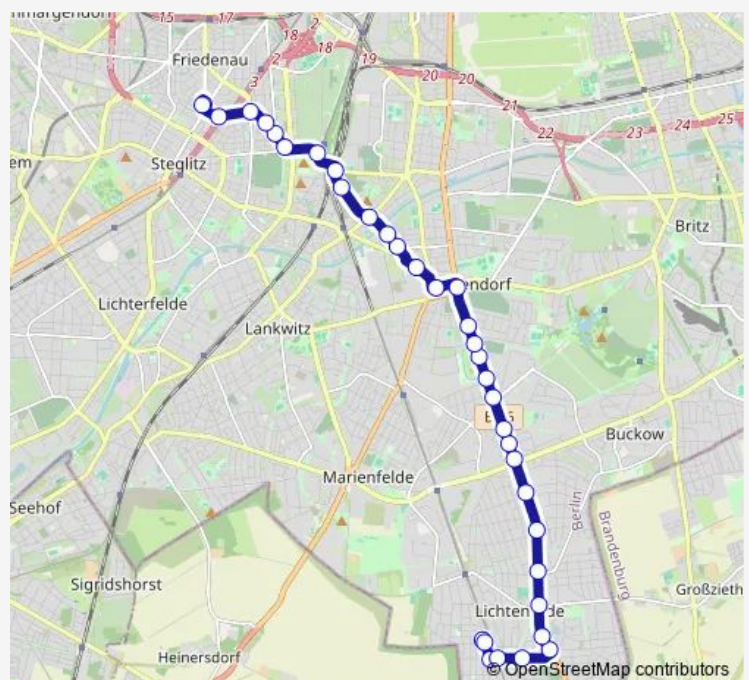

Sandsteinweg (Berlin)

Ankogelweg (Berlin)

Tauernallee/Säntisstr. (Berlin)

Glärnischweg (Berlin)

Pilatusweg (Berlin)

Trabrennbahn (Berlin)

Hundsteinweg (Berlin)

U Alt-Mariendorf (Berlin)

Forddamm (Berlin)

Prühßstr. (Berlin)

Gersdorfstr./Kaiserstr. (Berlin)

Route schedule

S Lichtenrade (Berlin) — U Walther-Schreiber-Platz (Berlin)

Monday	03:28-02:58 ⁺¹
Tuesday	03:28-02:58 ⁺¹
Wednesday	03:28-02:58 ⁺¹
Thursday	03:28-02:58 ⁺¹
Friday	03:28-02:54 ⁺¹
Saturday	03:24-02:54 ⁺¹
Sunday	03:24-02:58 ⁺¹

Route info

Direction: S Lichtenrade (Berlin)

Stops: 33

Trip Duration: 0 hour 46 min

M76

BusMaps

Gersdorfstr./Kurfürstenstr. (Berlin)

Röblingstr./Attilastr. (Berlin)

U Walther-Schreiber-Platz (Berlin)

U Walther-Schreiber-Platz (Berlin)

Direction

S Lichtenrade (Berlin) — U Alt-Mariendorf (Berlin)

18 stops

[Open route schedule](#)

S Lichtenrade (Berlin)

S Lichtenrade (Berlin)