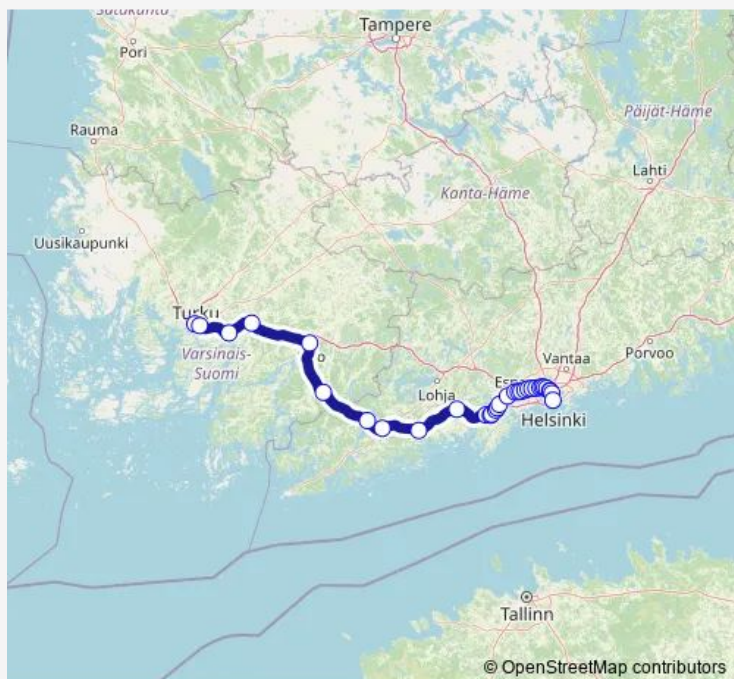

Long Distance Trains S 942 Turku - Helsinki

[Go to website](#)

Direction

Turku — Helsinki

32 stops

[Open route schedule](#)

- Turku
- Kupittaa
- Piikkiö
- Paimio
- Salo
- Ervelä
- Pohjankuru
- Karjaa
- Inkoo
- Siuntio
- Kirkkonummi
- Tolsa
- Heikkilä
- Jorvas
- Vasikkahaka
- Masala
- Kauklahti
- Espoo
- Tuomarila
- Koivuhovi
- Kauniainen

Route schedule

Turku — Helsinki

Monday	05:25
Tuesday	05:25
Wednesday	05:25
Thursday	05:25
Friday	05:25
Saturday	—
Sunday	—

Route info

Direction: Turku

Stops: 32

Trip Duration: 2 hour 2 min

■ S 942 — Turku - Helsinki

Kera

Kilo

Leppävaara

Mäkkylä

Pitäjänmäki

Valimo

Huopalahti

Helsinki Kivihaka

Ilmala

Pasila

Helsinki

Direction

Turku — Helsinki

32 stops

[Open route schedule](#)

Turku