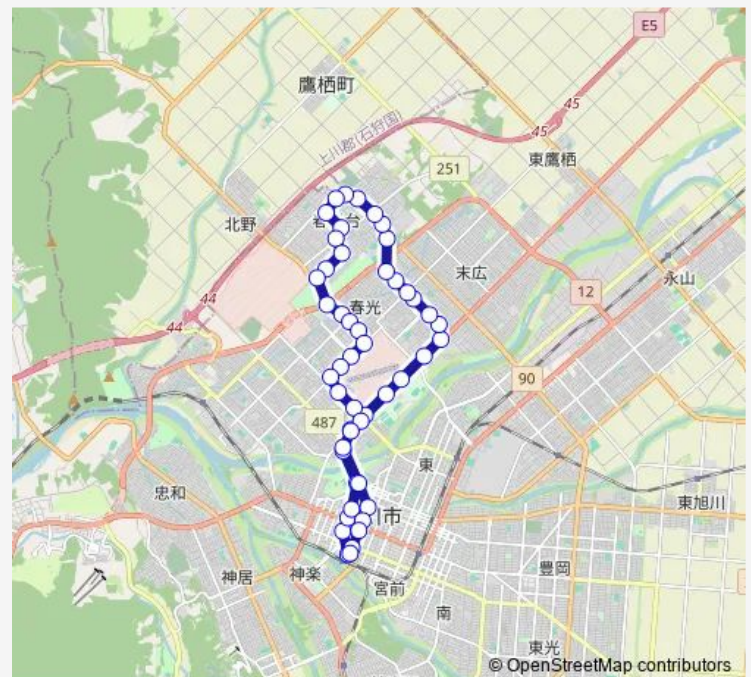

鷹栖神社前

敬生園入口

春光台2条6丁目

Route schedule

旭川駅前 — 旭川駅前

Monday 07:20-18:45

Tuesday 07:20-18:45

Wednesday 07:20-18:45

Thursday 07:20-18:45

Friday 07:20-18:45

Saturday 07:20-18:45

Sunday 07:20-18:45

Route info

Direction: 旭川駅前

Stops: 49

Trip Duration: 1 hour 13 min