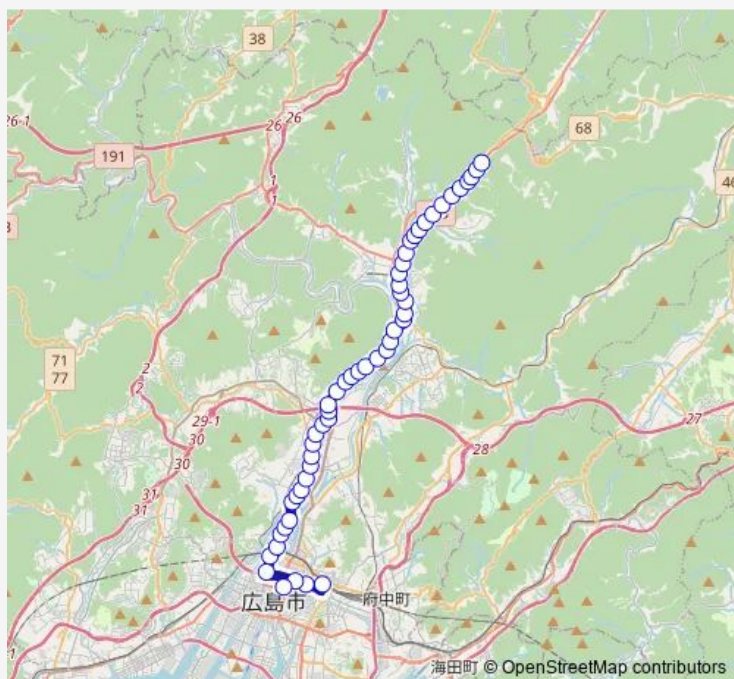

### Route schedule

広島駅 — 下浜ヶ谷

Monday	—
Tuesday	—
Wednesday	—
Thursday	—
Friday	—
Saturday	—
Sunday	07:06

### Route info

Direction: 広島駅

Stops: 51

Trip Duration: 1 hour 12 min

■ 72-2 — 大林線

BusMaps

中緑井

七軒茶屋