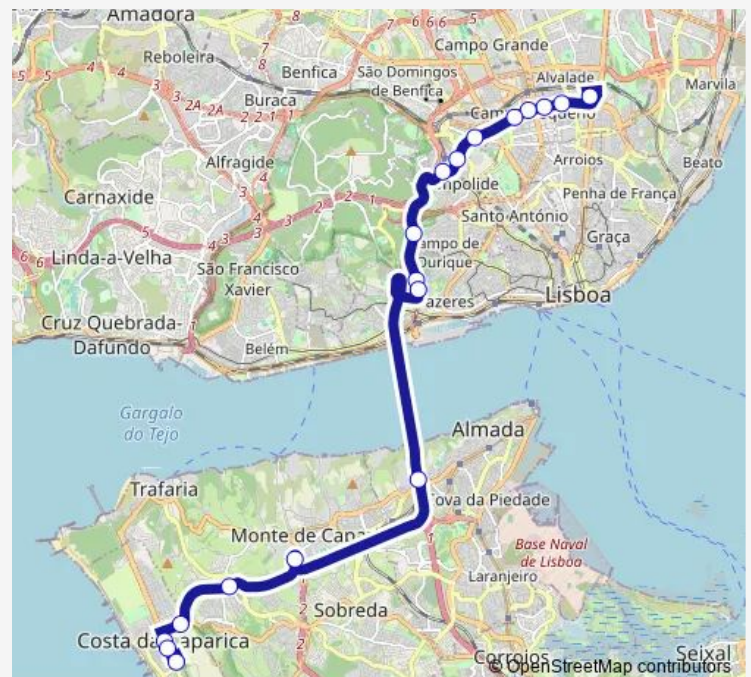

Bus 3710 Costa da Caparica (Terminal) - Lisboa (Areeiro)

[Go to website](#)

Direction

Lisboa (Pç Areeiro) — Costa Caparica (Torre DAS Argolas) TER P2

18 stops

[Open route schedule](#)

Lisboa (Pç Areeiro)

Lisboa (Areeiro) Av Joao XXI 56

AV Ceuta (X) R Arco Carvalhão

Lisboa (AV Ceuta) QTA Cabrinha (Parque)

Avenida de Ceuta (Banco Alimentar) P1

Ponte 25 de Abril (Portagens)

Monte Caparica (FCT) Rotunda

Funchalinho (Nó)

Costa Caparica (IC 20) Cemitério

C Caparica (AV DR Aresta Branco) Mercado

Costa Caparica (AV D Sebastião 10)

Costa Caparica (Torre DAS Argolas) TER P2

Route schedule

Lisboa (Pç Areeiro) — Costa Caparica (Torre DAS Argolas) TER P2

Monday	06:55-00:45 ⁺¹
Tuesday	06:55-00:45 ⁺¹
Wednesday	06:55-00:45 ⁺¹
Thursday	06:55-00:45 ⁺¹
Friday	06:55-00:45 ⁺¹
Saturday	06:50-00:45 ⁺¹
Sunday	07:20-00:45 ⁺¹

Route info

Direction: Lisboa (Pç Areeiro)

Stops: 18

Trip Duration: 0 hour 55 min

Direction

Costa Caparica (Torre DAS Argolas) TER P2 — Lisboa (Pç Areeiro)

16 stops

[Open route schedule](#)