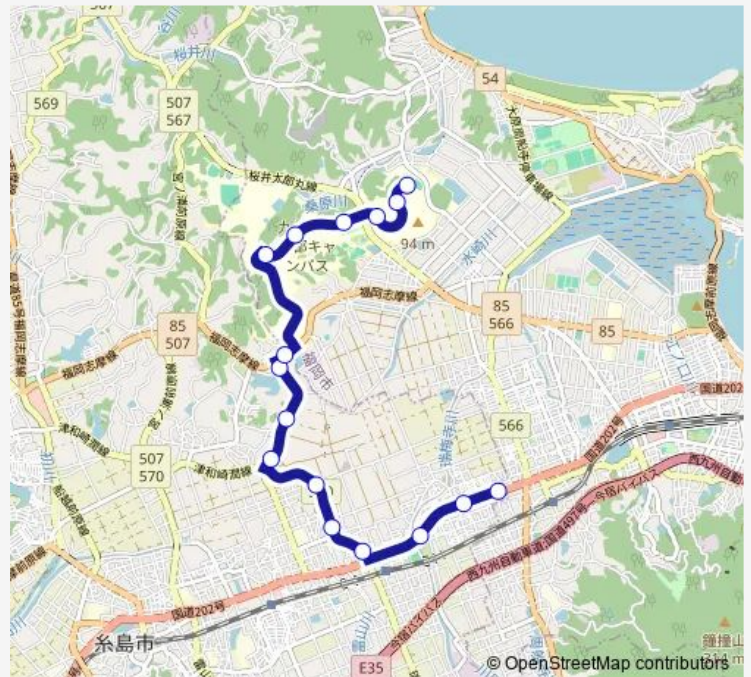

Saturday 09:50-15:50

Sunday 09:50-15:50

Route info

Direction: 九大東ゲート(2)

Stops: 19

Trip Duration: 0 hour 26 min

■ 九州大学線 (糸島)

Direction

九大東ゲート(2) — 前原駅北口

23 stops

[Open route schedule](#)

九大東ゲート(2)

九大イーストゾーン(2)

九大中央図書館(2)

九大ビッグオレンジ(2)

九大理学部

九大工学部(2)

九大農学部(2)

泊北口(2)

伊都の湯どころ入口

大塚(2)

泊東口(2)

泊三区(2)

東風コミュニティセンター前(2)