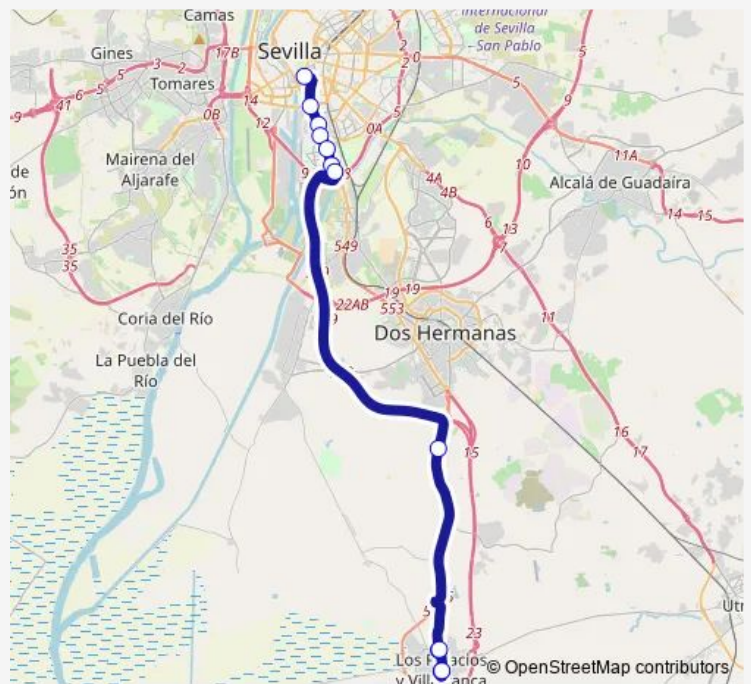

Av De Cadiz (Frente)

Apeadero Los Palacios

**Route schedule**

Av De Portugal Bar Citroen — Apeadero Los Palacios

Monday 07:30-20:00

Tuesday 07:30-20:00

Wednesday 07:30-20:00

Thursday 07:30-20:00

Friday 07:30-20:00

Saturday —

Sunday —

**Route info**

Direction: Av De Portugal Bar Citroen

Stops: 12

Trip Duration: 0 hour 38 min

1341 — M-134 Los Palacios - Sevilla (Directo Por A-4)

## Direction

Apeadero Los Palacios — Av De Portugal Bar Citroen

10 stops

[Open route schedule](#)

Apeadero Los Palacios

Ctra De Los Palacios Caravanas M

Av De Jerez Fremap (Frente)

Hospital Vigil De Quinones

## Route schedule

Apeadero Los Palacios — Av De Portugal Bar Citroen

Monday 06:45-21:00

Tuesday 06:45-21:00

Wednesday 06:45-21:00

Thursday 06:45-21:00

Friday 06:45-21:00

Saturday —