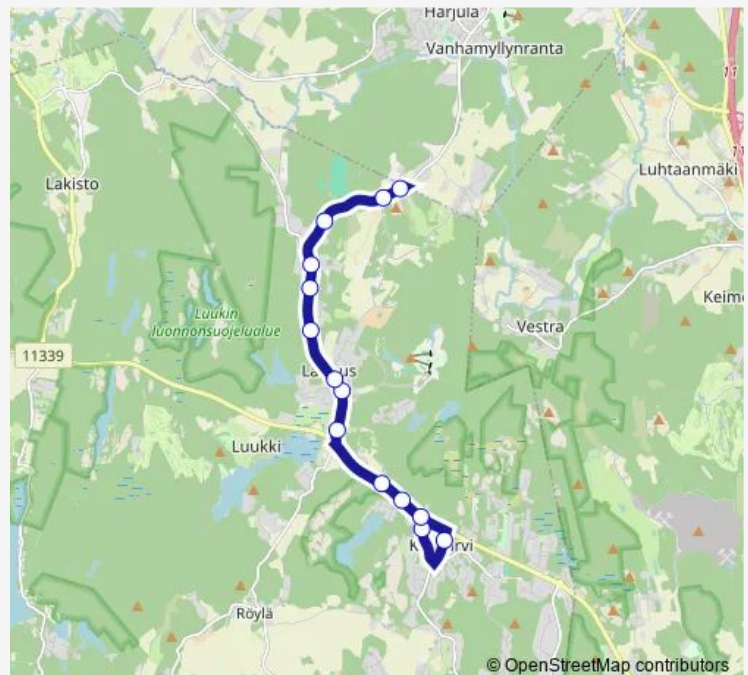

## Route schedule

Kalajärven keskus — Koirankorpi

Monday 12:49-14:51

Tuesday 12:49-14:51

Wednesday 12:49-14:51

Thursday 12:49-14:51

Friday 12:49-14:51

Saturday —

## Route info

Direction: Kalajärven keskus

Stops: 14

Trip Duration: 0 hour 10 min

■ 348BK — Hännikäinen-Kalajärvi

BusMaps