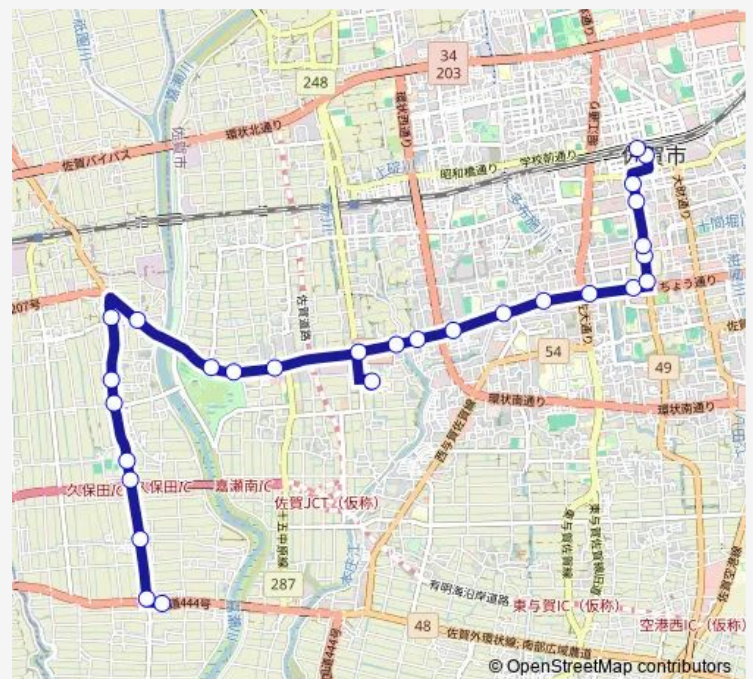

### Route schedule

くぼた特産物直売所前(2) — 佐賀駅バスセンター 5番-のりば

Monday 06:25-21:42

Tuesday 06:25-21:42

Wednesday 06:25-21:42

Thursday 06:25-21:42

Friday 06:25-21:42

Saturday 06:40-20:57

### Route info

Direction: くぼた特産物直売所前(2)

Stops: 28

Trip Duration: 0 hour 37 min

■ 徳万・久保田線

県庁前(1)

中の小路(1)

白山(1)

## Route info

Direction: 佐賀駅バスセンター 5番のりば

Stops: 30

Trip Duration: 0 hour 36 min

中副(2)

思齊館前(2)

久保田支所前 ( 1 )

横江