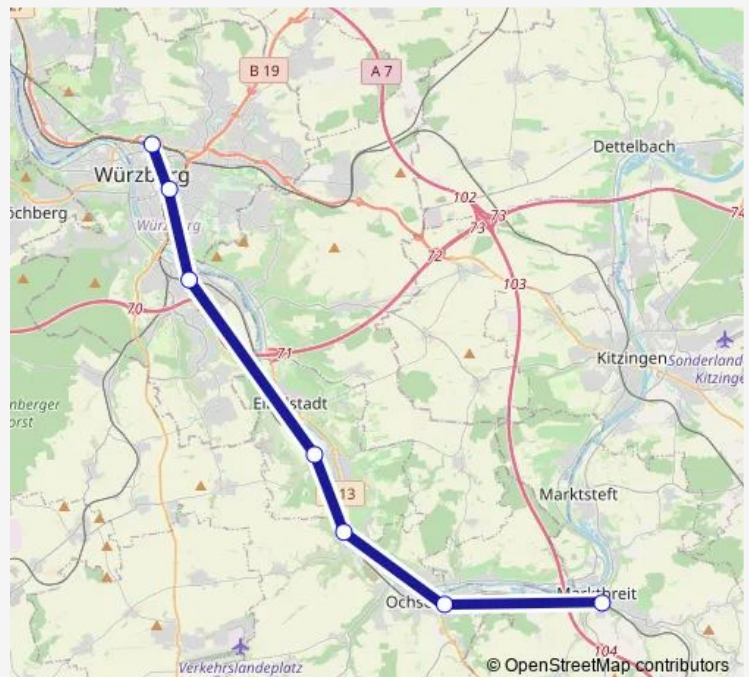

Regional Rail Service Rb80

[Go to website](#)

Direction

Würzburg Hbf — Marktbreit

7 stops

[Open route schedule](#)

Würzburg Hbf

Würzburg Süd

Würzburg Ostbahnhof

Winterhausen Bahnhof

Goßmannsdorf Bahnhof

Ochsenfurt

Marktbreit

Route schedule

Würzburg Hbf — Marktbreit

Monday 13:26-18:00

Tuesday 13:26-18:00

Wednesday 13:26-18:00

Thursday 13:26-18:00

Friday 13:26-18:00

Saturday —

Sunday —

Route info

Direction: Würzburg Hbf

Stops: 7

Trip Duration: 0 hour 23 min

Rb80

BusMaps

Direction

Marktbreit — Würzburg Hbf

7 stops

[Open route schedule](#)