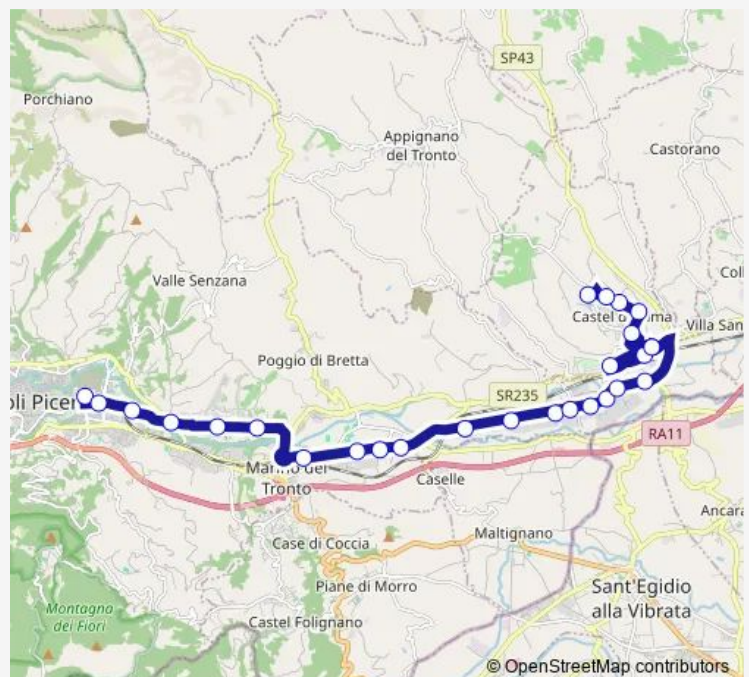

### Route schedule

Ascoli Piceno - Stazione Fs — Piattoni - Cimitero

Monday	07:10
Tuesday	07:10
Wednesday	07:10
Thursday	07:10
Friday	07:10
Saturday	07:10
Sunday	—

### Route info

Direction: Ascoli Piceno - Stazione Fs

Stops: 27

Trip Duration: 0 hour 50 min

Castel DI Lama - Bivio Piattoni

Piattoni - Distributore Esso

Sambuco - Bivio Municipio

Piattoni - Croce Bivio Cabbiano