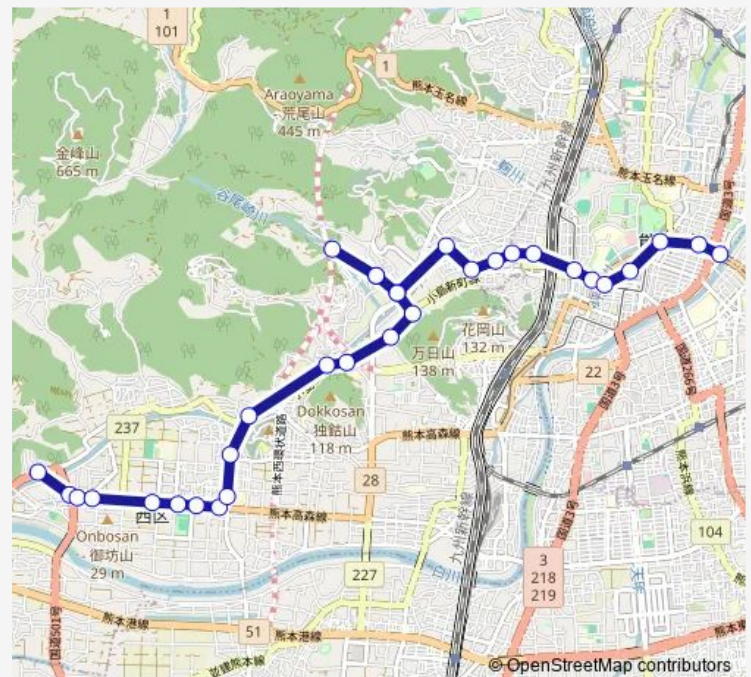

Saturday 07:14-16:19

Sunday 07:14-16:18

Route info

Direction: 小島産交

Stops: 32

Trip Duration: 0 hour 47 min

■ U4-3 : 小島産交→西区役所前 ~ 谷尾崎→水道町

西屋敷