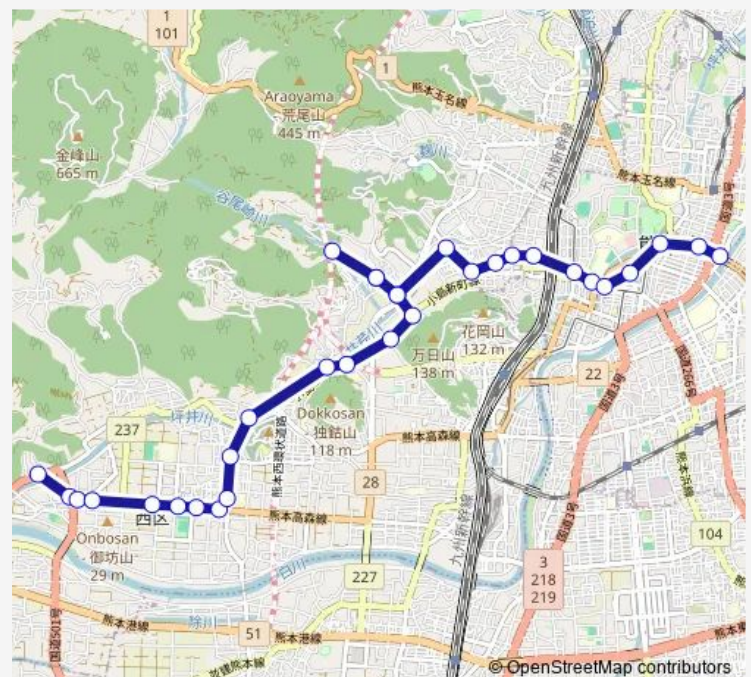

Thursday 06:45-15:43

Friday 06:45-15:43

Saturday 07:14-16:19

Sunday 07:14-16:18

Route info

Direction: 小島産交

Stops: 32

Trip Duration: 0 hour 44 min

■ U4-3 : 小島産交→西区役所前 ~ 谷尾崎→水道町

西屋敷

横手郵便局前 (熊本)

筒口

西山中学前

新町 (熊本)

中央郵便局前

洗馬橋