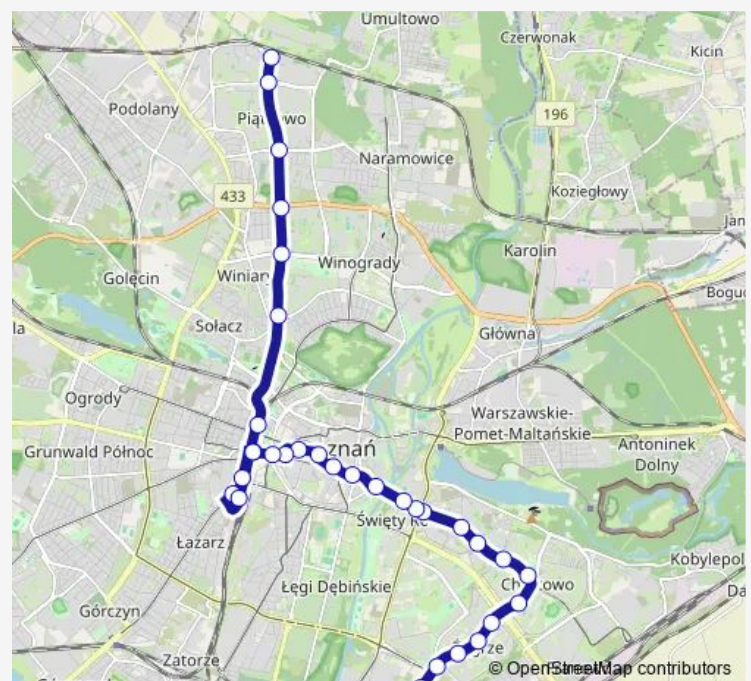

### Route schedule

Unii Lubelskiej — Os. Sobieskiego

Monday	03:01-04:01
Tuesday	23:01-02:31 <sup>+1</sup>
Wednesday	03:01-02:31 <sup>+1</sup>
Thursday	03:01-02:31 <sup>+1</sup>
Friday	03:01-02:31 <sup>+1</sup>
Saturday	03:01-02:31 <sup>+1</sup>
Sunday	03:01-02:31 <sup>+1</sup>

### Route info

Direction: Unii Lubelskiej

Stops: 33

Trip Duration: 0 hour 40 min

■ 201 — Unii Lubelskiej - OS. Sobieskiego|Os. Sobieskiego - Unii Lubelskiej

Rondo Kaponiera

Most Dworcowy

Dworzec Zachodni

Dworzec Zachodni

Rondo Kaponiera

Most Teatralny

Słowiańska

Aleje Solidarności

Lechicka Poznań Plaza

Kurpińskiego

Szymanowskiego