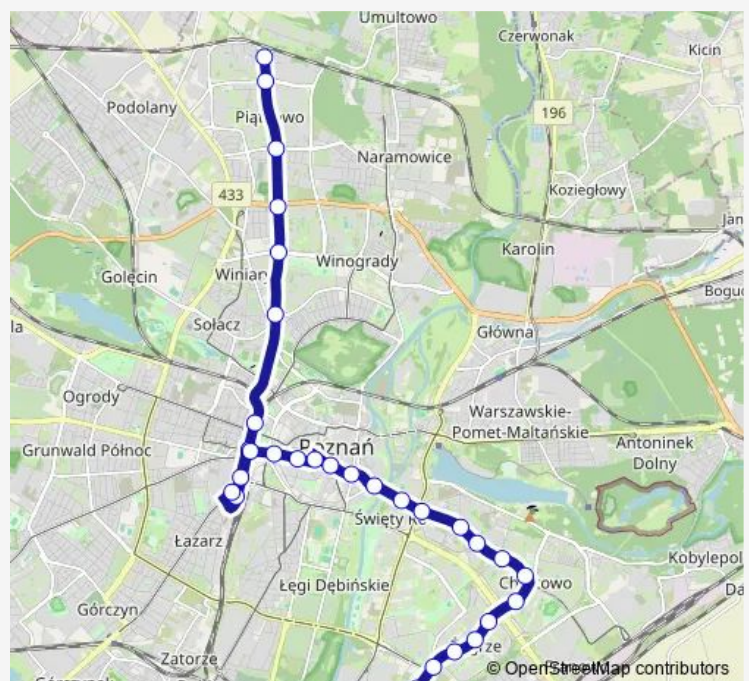

### Route schedule

Unii Lubelskiej — Os. Sobieskiego

Monday	03:01-04:01
Tuesday	23:01-02:31 <sup>+1</sup>
Wednesday	03:01-02:31 <sup>+1</sup>
Thursday	03:01-02:31 <sup>+1</sup>
Friday	03:01-02:31 <sup>+1</sup>
Saturday	03:01-02:31 <sup>+1</sup>
Sunday	03:01-02:31 <sup>+1</sup>

### Route info

Direction: Unii Lubelskiej

Stops: 33

Trip Duration: 0 hour 40 min

201 — Unii Lubelskiej - OS. Sobieskiego|Os. Sobieskiego - Unii Lubelskiej

Rondo Kaponiera

Most Dworcowy

Dworzec Zachodni

Dworzec Zachodni

Rondo Kaponiera

Most Teatralny

Słowiańska

Aleje Solidarności

Lechicka Poznań Plaza

Kurpińskiego

Szymanowskiego