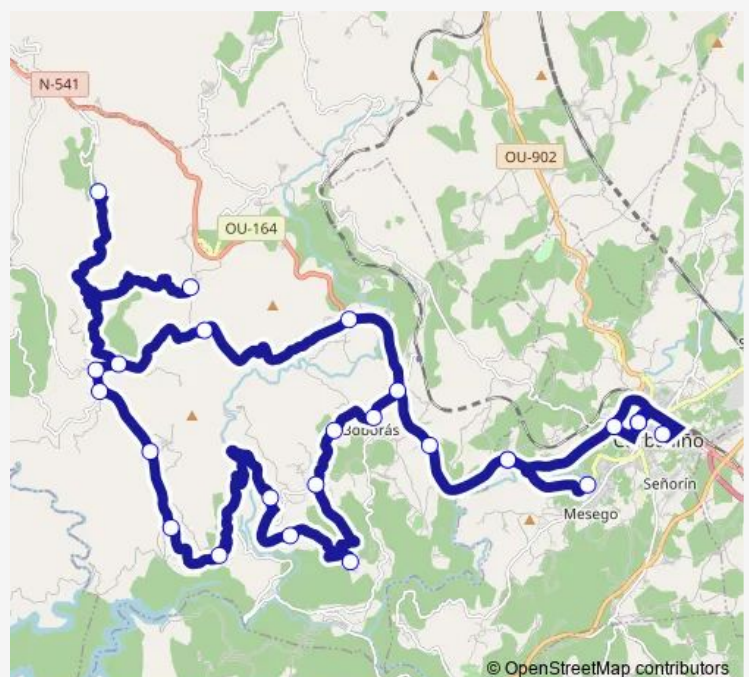

Route schedule

Carballiño E.A. — Ies Chamoso Lamas

Monday	07:20
Tuesday	07:20
Wednesday	07:20
Thursday	07:20
Friday	07:20
Saturday	—
Sunday	—

Route info

Direction: Carballiño E.A.

Stops: 25

Trip Duration: 1 hour 5 min

■ XG685003 — Carballiño E.A.-Salceda-IES Chamoso Lamas

Ponte Toscaña

Carballiño E.A.

Veracruz

les Chamoso Lamas

Direction

les Chamoso Lamas — Carballiño E.A.

25 stops

[Open route schedule](#)

les Chamoso Lamas

Veracruz

Carballiño E.A.

Ponte Toscaña

Godás

Boborás

Salceda

Cameixa

Laxas

Parada

Vilanova

Igresario

Coto

Vilachá

Besada