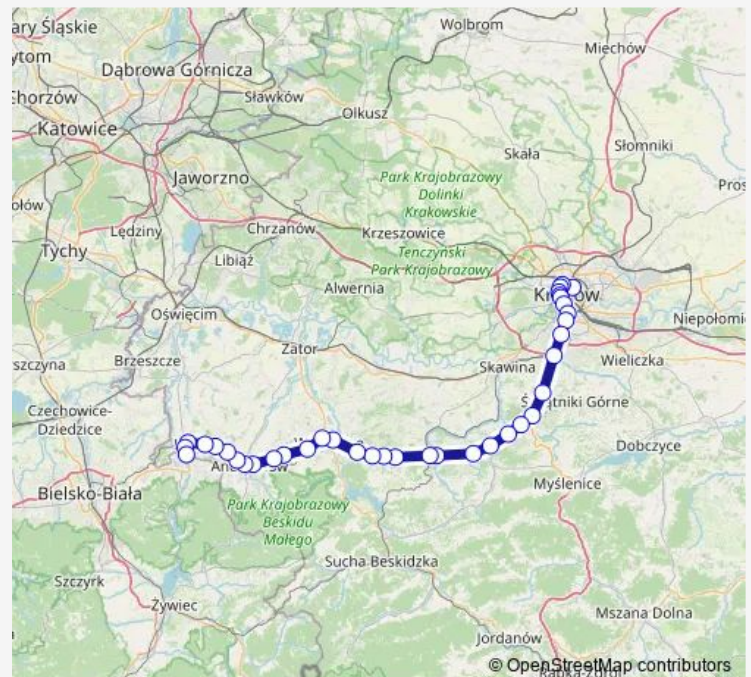

Kalwaria Zebrzydowska D.A.

Kalwaria Zebrzydowska Jagiellońska

Barwałd Górny

Route schedule

Kraków Mda — Kęty Zml

Monday 05:50-19:45

Tuesday 05:50-19:45

Wednesday 05:50-19:45

Thursday 05:50-19:45

Friday 05:50-19:45

Saturday 08:50-17:20

Sunday 08:50-17:20

Route info

Direction: Kraków Mda

Stops: 39

Trip Duration: 1 hour 57 min

A40

BusMaps

Barwałd Średni

Barwałd Dolny

Klecza Dolna

Wadowice ul. Lwowska

Wadowice D.A.

Wadowice Rondo im Generała Czumy