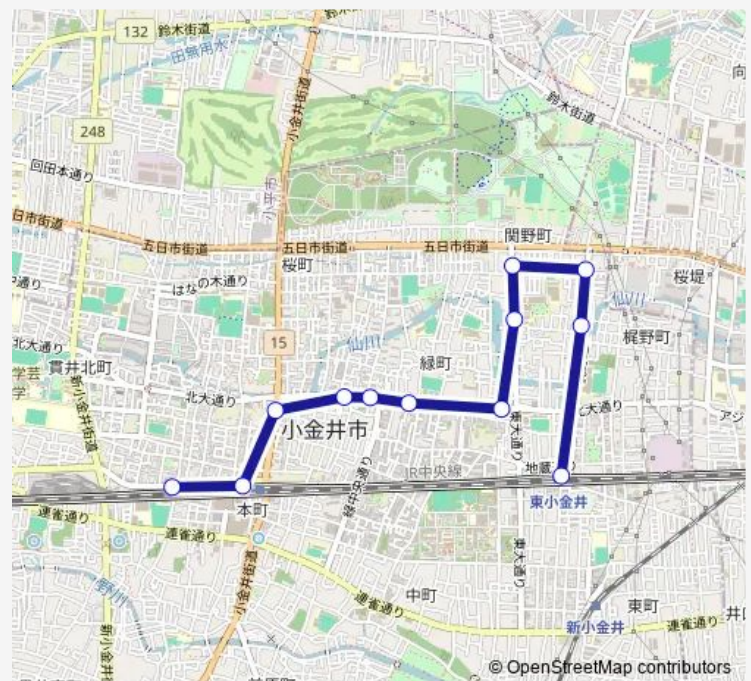

Route schedule

東小金井駅 — 本町五丁目 (小金井市)

Monday 08:38-21:27

Tuesday 08:38-21:27

Wednesday 08:38-21:27

Thursday 08:38-21:27

Friday 08:38-21:27

Saturday 09:23-21:27

Sunday 09:23-21:27

Route info

Direction: 東小金井駅

Stops: 12

Trip Duration: 0 hour 25 min

Direction

本町五丁目 (小金井市) — 東小金井駅

12 stops