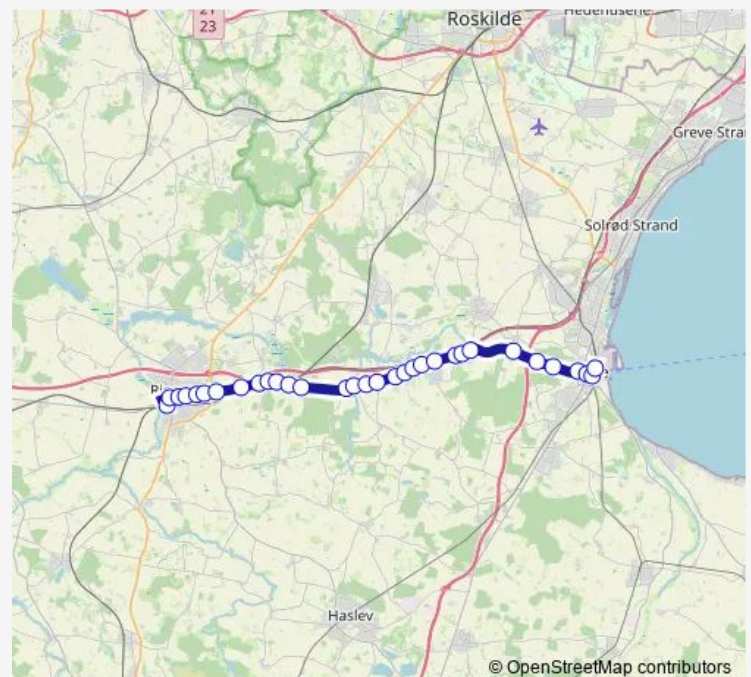

### Route schedule

Køge St. (Ivar Huitfeldtsvej) — Ringsted St. (Vestervej)

Monday 06:20-23:50

Tuesday 06:20-23:50

Wednesday 06:20-23:50

Thursday 06:20-23:50

Friday 06:20-23:50

Saturday 00:48-23:50

### Route info

Direction: Køge St. (Ivar Huitfeldtsvej)

Stops: 33

Trip Duration: 0 hour 44 min

260r

BusMaps

Fjællebro (Køgevej)

Bedstedvej (Køgevej)