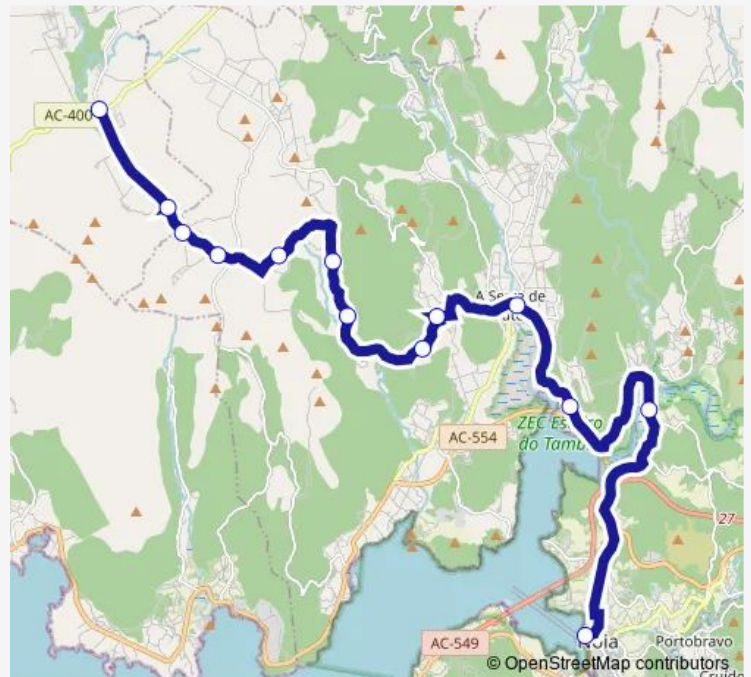

### Route schedule

Suevos (Zona Muros) — Noia E.A.

Monday 07:55

Tuesday 07:55

Wednesday 07:55

Thursday 07:55

Friday 07:55

Saturday —

### Route info

Direction: Suevos (Zona Muros)

Stops: 13

Trip Duration: 0 hour 49 min

■ Xg630008 — Suevos (Zona Muros) - Noia E.A.

**Direction**

Noia E.A. — Suevos (Zona Muros)

13 stops