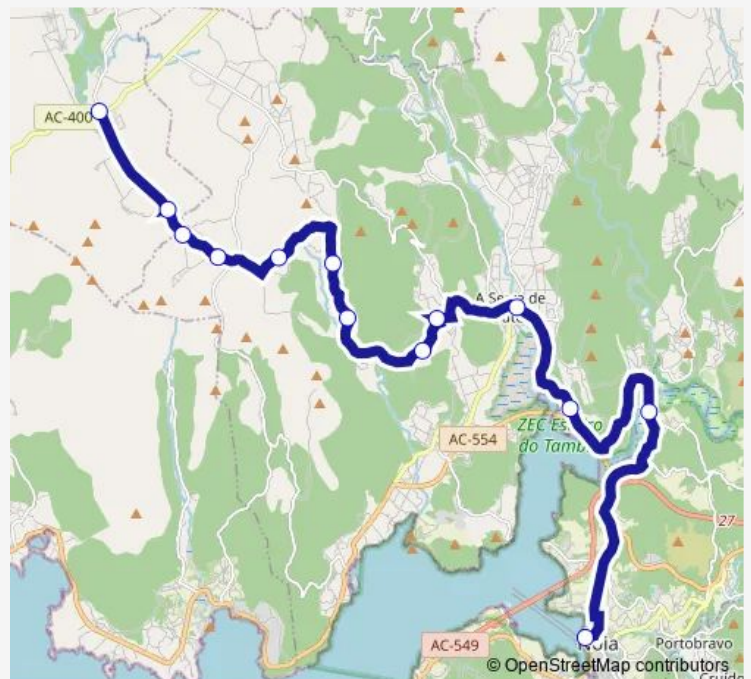

Thursday 07:55

Friday 07:55

Saturday —

Sunday —

Route info

Direction: Suevos (Zona Muros)

Stops: 13

Trip Duration: 0 hour 49 min

■ XG630008 — Suevos (Zona Muros) - Noia E.A.

Direction

Noia E.A. — Suevos (Zona Muros)

13 stops

[Open route schedule](#)

Noia E.A.

Ponte Nafonso

Ribademar

Serra De Outes

Cambeiro De Embaixo

Cures

Carleo De Embaixo

Moledo

Miras

Lestaio

Esperante