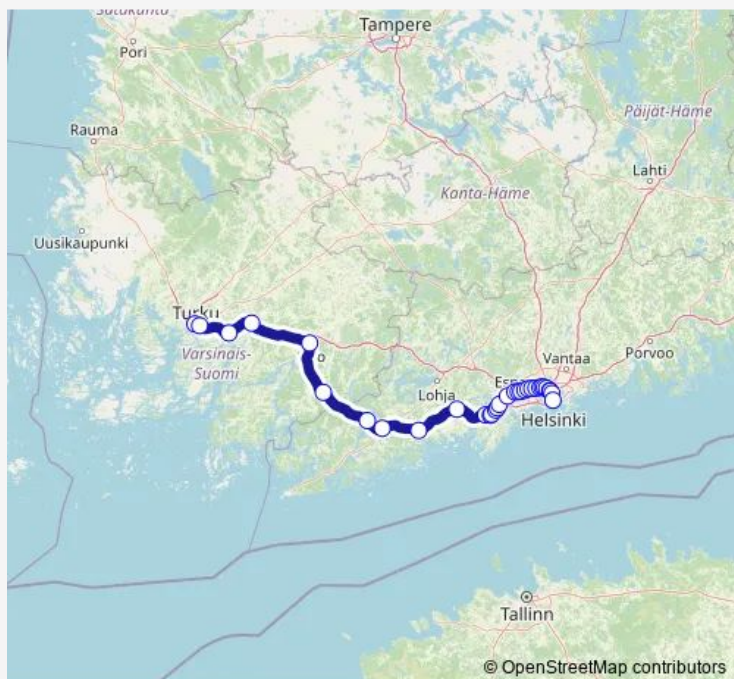

Long Distance Trains IC 974 Turku - Helsinki

[Go to website](#)

Direction

Turku — Helsinki

32 stops

[Open route schedule](#)

- Turku
- Kupittaa
- Piikkiö
- Paimio
- Salo
- Ervelä
- Pohjankuru
- Karjaa
- Inkoo
- Siuntio
- Kirkkonummi
- Tolsa
- Heikkilä
- Jorvas
- Vasikkahaka
- Masala
- Kauklahti
- Espoo
- Tuomarila
- Koivuhovi
- Kauniainen

Route schedule

Turku — Helsinki

Monday	19:34
Tuesday	19:34
Wednesday	19:34
Thursday	19:34
Friday	19:34
Saturday	19:34
Sunday	—

Route info

Direction: Turku

Stops: 32

Trip Duration: 2 hour 6 min

■ IC 974 — Turku - Helsinki

Kera

Kilo

Leppävaara

Mäkkylä

Pitäjänmäki

Valimo

Huopalahti

Helsinki Kivihaka

Ilmala

Pasila

Helsinki

Direction

Turku — Helsinki

32 stops

[Open route schedule](#)

Turku