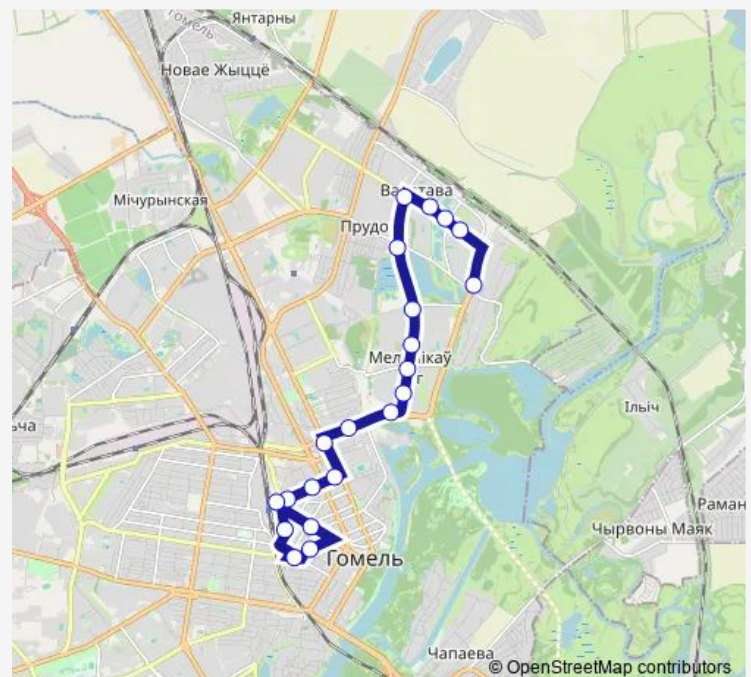

Вокзал (высадка)

### Route schedule

Старая Волотова — Вокзал (высадка)

Monday 06:50-22:26

Tuesday 06:50-22:26

Wednesday 06:50-22:26

Thursday 06:50-22:26

Friday 06:50-22:26

Saturday 06:50-22:26

### Route info

Direction: Старая Волотова

Stops: 21

Trip Duration: 0 hour 38 min

■ 27т

BusMaps

## Route schedule

Вокзал — Старая Волотова

Monday	06:50-22:26
Tuesday	06:50-22:26
Wednesday	06:50-22:26
Thursday	06:50-22:26
Friday	06:50-22:26
Saturday	06:50-22:26
Sunday	06:50-22:26