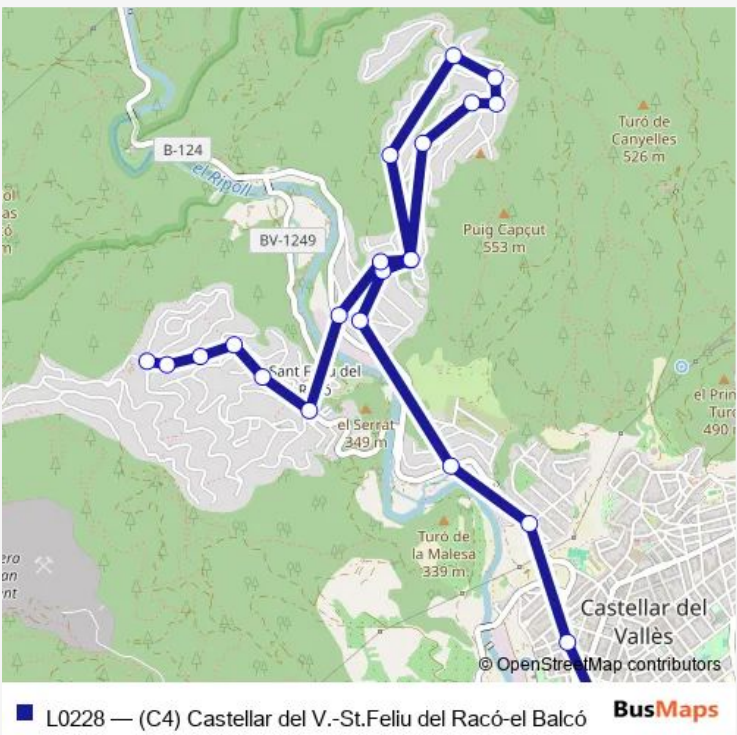

Bus L0228 (C4) Castellar del V.-St.Feliu del Racó-el Balcó

[Go to website](#)

Direction
 Sant Feliu del Racó (pl. Munt) — els Pedrissos (pl. Fàbrica Nova)
 20 stops
[Open route schedule](#)

- Sant Feliu del Racó (pl. Munt)
- Sant Feliu del Racó (pl. Roques)
- Sant Feliu del Racó (pg.Roques-Avellaners)
- Sant Feliu del Racó (pl.Miquel Pont) (D)
- Aire-sol A-B
- Aire-sol C
- Capella de Montserrat
- ctra. Sentmenat - c. Anselm Clavé
- ctra. Sentmenat, 106 - c. Mestre Pla
- Bosquet de Can Bogunyà - Casal
- els Fruïters (pl. Dona Acollidora) (D)
- pl. Catalunya - c. Balmes
- c. Prat de la Riba (Casal Catalunya)
- c. Barcelona (pl. Europa)
- c. Osona - c. Conca de Barberà
- c. Urgell (Escola Mestre Pla)
- ctra. Sabadell - rda. Tolosa Mb0347
- c. Tarragona (pl. Europa)
- c. Tarragona (Camp de Futbol)
- els Pedrissos (pl. Fàbrica Nova)

Route schedule
 Sant Feliu del Racó (pl. Munt) — els Pedrissos (pl. Fàbrica Nova)

Monday	07:28-20:28
Tuesday	07:28-20:28
Wednesday	07:28-20:28
Thursday	07:28-20:28
Friday	07:28-20:28
Saturday	08:28-15:28
Sunday	—

Route info
 Direction: Sant Feliu del Racó (pl. Munt)
 Stops: 20
 Trip Duration: 0 hour 32 min

Direction

els Pedrissos (pl. Fàbrica Nova) — Sant Feliu del Racó (pl. Munt)

22 stops

[Open route schedule](#)

Tuesday 07:00-20:00

Wednesday 07:00-20:00

Thursday 07:00-20:00

Friday 07:00-20:00

Saturday 08:00-15:00

Sunday —

Route info

Direction: els Pedrissos (pl. Fàbrica Nova)