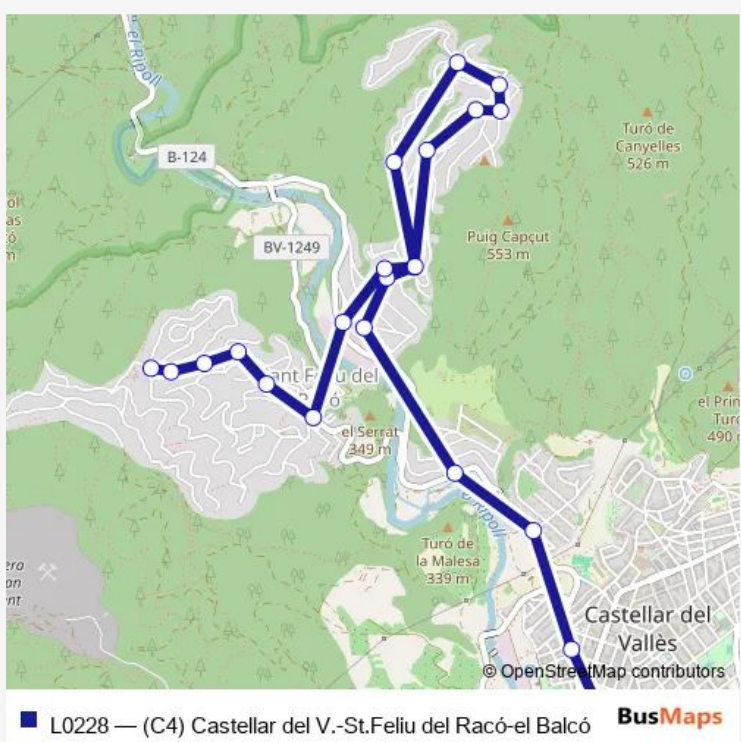

Bus L0228 (C4) Castellar del V.-St.Feliu del Racó-el Balcó

[Go to website](#)

Direction
 Sant Feliu del Racó (pl. Munt) — els Pedrissos (pl. Fàbrica Nova)
 20 stops
[Open route schedule](#)

- Sant Feliu del Racó (pl. Munt)
- Sant Feliu del Racó (pl. Roques)
- Sant Feliu del Racó (pg.Roques-Avellaners)
- Sant Feliu del Racó (pl.Miquel Pont) (D)
- Aire-sol A-B
- Aire-sol C
- Capella de Montserrat
- ctra. Sentmenat - c. Anselm Clavé
- ctra. Sentmenat - c. Mestre Pla
- Bosquet de Can Bogunyà - Casal
- els Fruïters (pl. Dona Acollidora) (D)
- pl. Catalunya - c. Balmes
- c. Prat de la Riba (Casal Catalunya)
- c. Barcelona (pl. Europa)
- c. Osona - c. Conca de Barberà
- c. Urgell (Escola Mestre Pla)
- ctra. Sabadell - rda. Tolosa Mb0347
- c. Tarragona (pl. Esperanto)
- c. Tarragona (Camp de Futbol)
- els Pedrissos (pl. Fàbrica Nova)

Route info
 Direction: Sant Feliu del Racó (pl. Munt)
 Stops: 20
 Trip Duration: 0 hour 32 min

■ L0228 — (C4) Castellar del V.-St.Feliu del Racó-el Balcó **BusMaps**

Direction

els Pedrissos (pl. Fàbrica Nova) — Sant Feliu del Racó (pl. Munt)

22 stops

[Open route schedule](#)

els Pedrissos (pl. Fàbrica Nova)

ctra. Sabadell (pl. Forjador)

Aire-sol C

Aire-sol A-B

Aire-sol D (c. Vallès - c. Primavera)

Aire-sol D (c. Vallès - c. Santa Rosa)

Direction: els Pedrissos (pl. Fàbrica Nova)

Stops: 22

Trip Duration: 0 hour 32 min

L0228 Bus time schedules and route maps are available in an offline PDF at busmaps.com. Use the busmaps.com website to see live bus times, train schedule or subway schedule, and step-by-step directions for all public transit in Castellar del Valles