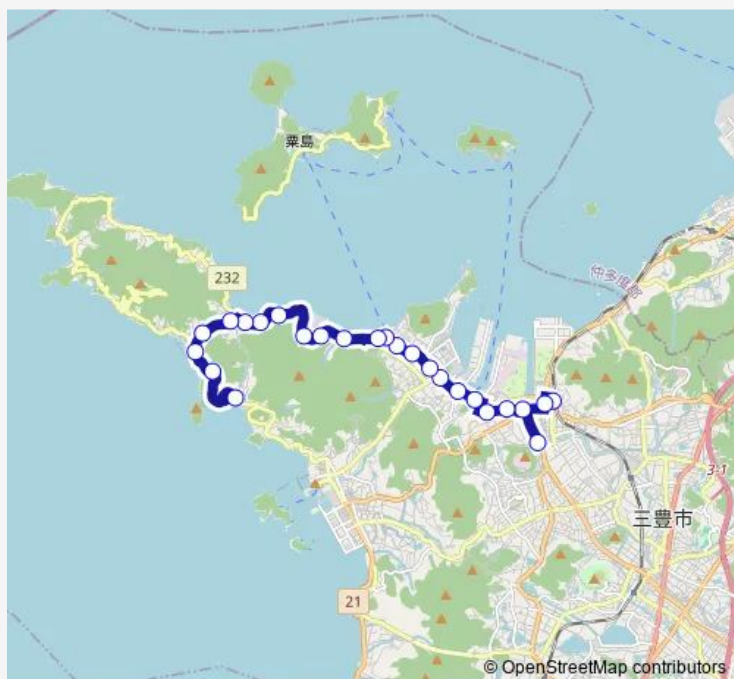

大浜小学校前

Route schedule

詫間駅 — 名部戸

Monday 09:33-18:50

Tuesday 09:33-18:50

Wednesday 09:33-18:50

Thursday 09:33-18:50

Friday 09:33-18:50

Saturday 09:33-18:50

Sunday 08:44-18:10

Route info

Direction: 詫間駅

Stops: 25

Trip Duration: 0 hour 37 min

大浜

大浜南

鴨之越

名部戸

Direction

詫間駅 — 名部戸

25 stops

[Open route schedule](#)

詫間駅

岩崎病院