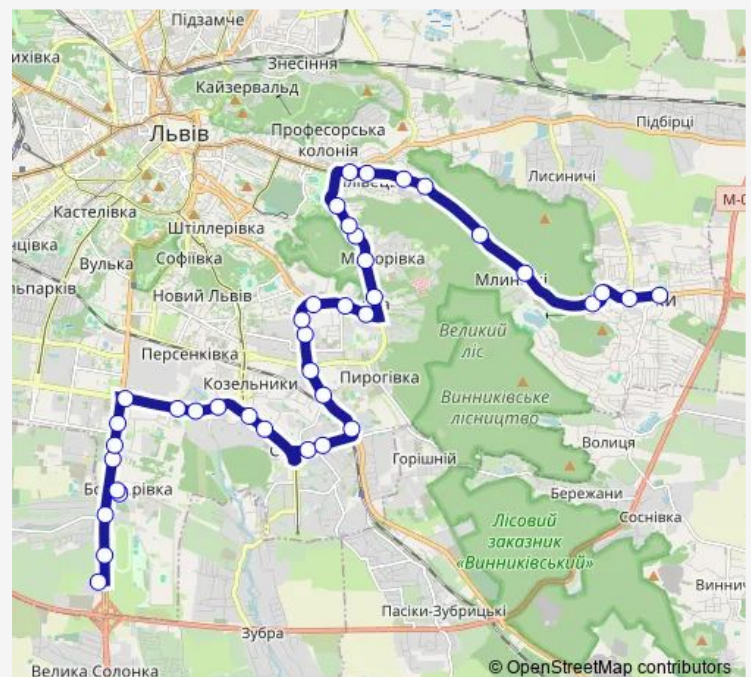

Saturday 06:28-21:00

Sunday 06:28-21:00

Route info

Direction: Винники, Лисика (1016)

Stops: 41

Trip Duration: 1 hour 13 min

A40 — ТЦ Кінг Кросс - Винники вул. Лисика

ДБК (376)