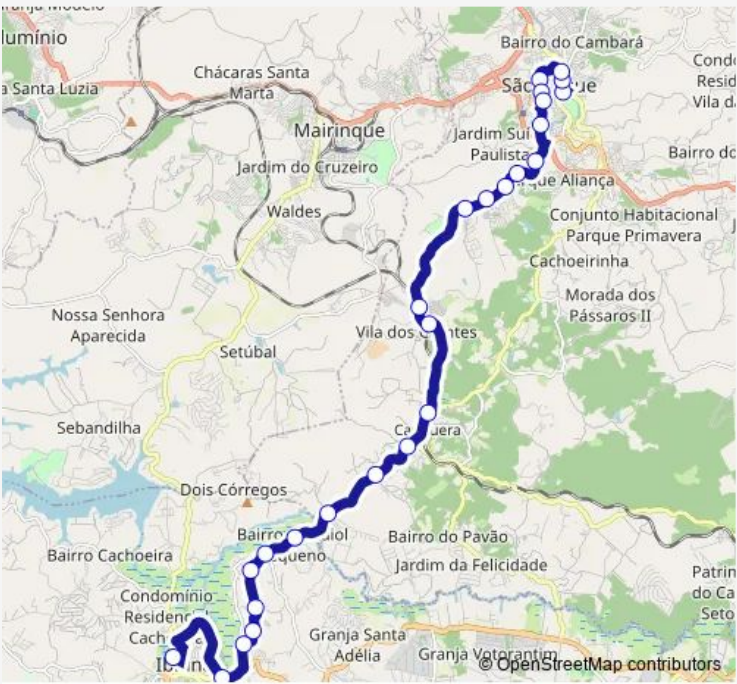

Bus 6218 SAO Roque (Terminal Intermunicipal Alcides DE Souza) - Ibiuna (Centro)

[Go to website](#)

Direction
 Terminal Intermunicipal Alcides de Souza — Rua Guarani - Ponto Final de Ibiuna - Centro Ibiuna - SP 18150-000 Brasil

26 stops

[Open route schedule](#)

- Terminal Intermunicipal Alcides de Souza
- Avenida John Kenedy 405
- Av. John Kennedy 182 - Parque IX de Julho Sao Roque - SP 18130-510 Brasil
- Avenida Antonio Dias Bastos 456
- Av. Antonino Dias Bastos 159 - Centro Sao Roque - SP 18130-350 Brasil - Sao Roque SP 18130-280 Brasil
- R. Sotero de Souza 394 - Centro Sao Roque - SP 18130-205 Brasil - Jardim Meny Sao Roque - SP 18130-200 Brasil
- Vila Santa Isabel Sao Roque - SP 18136-025 Brasil - Vila Junqueira Sao Roque - SP 18136-025 Brasil
- SPA-060/270 Rod. Pref. Quintino de Lima 624 - Jardim Conceicao Sao Roque - SP 18136-540 Brasil
- Rodovia Prefeito Quintino de Lima 1250
- SPA-060/270 Rod. Pref. Quintino de Lima km 16 sul - Paisagem Colonial Sao Roque - SP Brasil
- Rodovia Prefeito Quintino de Lima 2100
- SPA-060/270 Rod. Pref. Quintino de Lima km 27 sul - Sao Roque SP Brasil
- SPA-060/270 Rod. Pref. Quintino de Lima km 56 sul - Canguera Sao Roque - SP Brasil
- Rodovia Prefeito Quintino de Lima km 62
- Rodovia Prefeito Quintino de Lima 420

Route schedule
 Terminal Intermunicipal Alcides de Souza — Rua Guarani - Ponto Final de Ibiuna - Centro Ibiuna - SP 18150-000 Brasil

Monday	04:50-22:35
Tuesday	04:50-22:35
Wednesday	04:50-22:35
Thursday	04:50-22:35
Friday	04:50-22:35
Saturday	05:00-19:20
Sunday	05:00-19:20

Route info

Direction: Terminal Intermunicipal Alcides de Souza

Stops: 26

Trip Duration: 0 hour 43 min

6218 — SAO Roque (Terminal Intermunicipal Alcides DE Souza) - Ibiuna (Centro) **BusMaps**

SPA-060/270 Rod. Pref. Quintino de Lima km 95 sul -
Canguera Sao Roque - SP 18145-050 Brasil