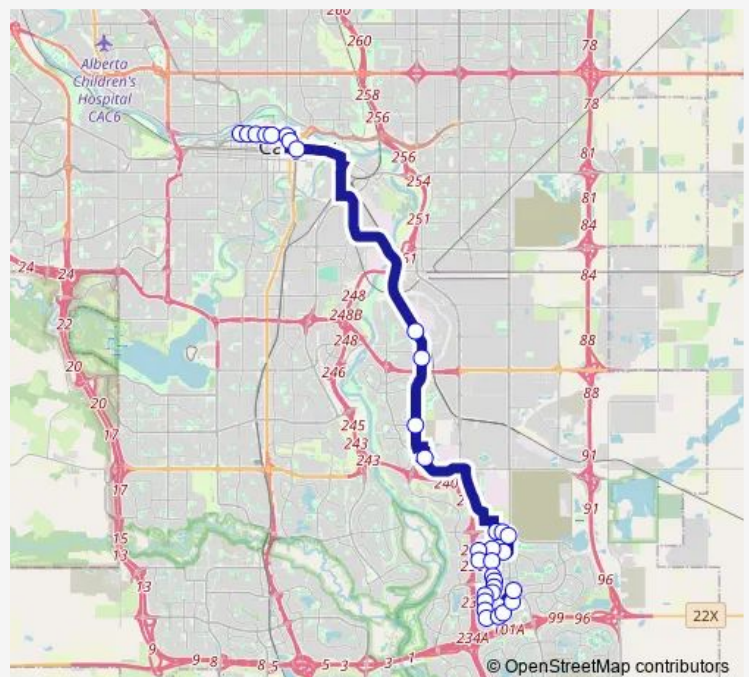

EB Prestwick GA @ Prestwick CI Se

WB 130 AV SE @ 52 ST Se

WB 130 AV SE @ 50 ST Se

NB Douglas Glen Term south bay

NB 24 ST SE @ Quarry Park Bv

NB Ogden RD @ 78 AV Se

Route schedule

WB Mckenzie Towne LI @ 52 ST Se — WB 6 AV SW @ 10 ST Sw

Monday 06:20-06:45

Tuesday 06:20-06:45

Wednesday 06:20-06:45

Thursday 06:20-06:45

Friday 06:20-06:45

Saturday —

Sunday —

Route info

Direction: WB Mckenzie Towne LI @ 52 ST Se

Stops: 31

Trip Duration: 0 hour 58 min

■ 117 — Mckenzie Towne Express

NB Ogden RD @ 69th AVE Se

NB 3 ST @ 7 AV Se

WB 6 AV SE @ Macleod Tr

WB 6 AV SE @ 1 ST Se

WB 6 AV SW @ E. of 1 ST Sw

WB 6 AV SW @ 3 ST Sw

WB 6 AV SW @ 5 ST Sw

WB 6 AV SW @ 7 ST Sw

WB 6 AV SW @ 9 ST Sw

WB 6 AV SW @ 10 ST Sw

Direction

EB 5 AV SW @ 9 ST Sw — EB Mckenzie Towne LI @ 52 ST Se