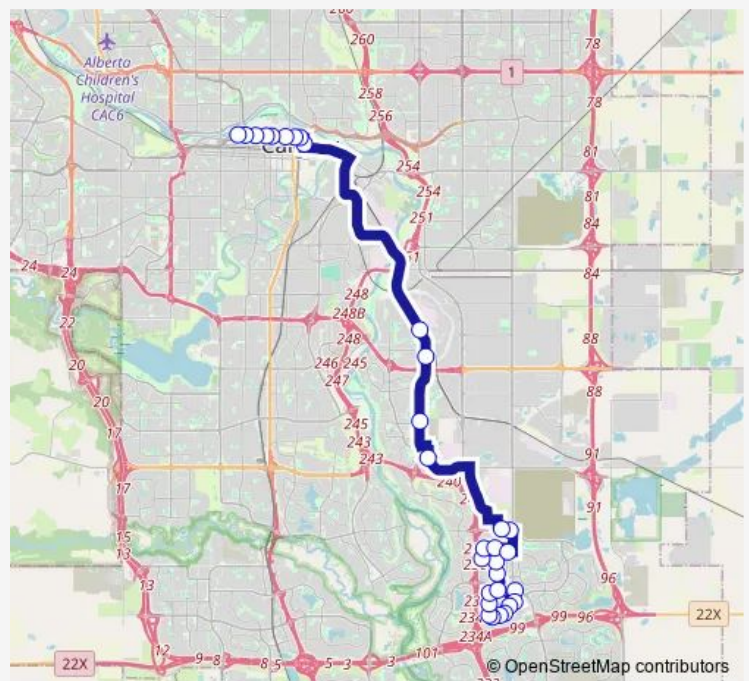

NB Inverness SQ @ Inverness RD Se

NB Inverness GA @ Promenade WY Se

NB Prestwick BV @ Prestwick CI Se

NB Prestwick BV @ Prestwick AV SE

NB Prestwick CI @ Prestwick DR SE

NB Prestwick CI @ Prestwick MR SE

EB Prestwick CI @ Prestwick ST SE

EB Prestwick GA @ Prestwick CI SE

WB 130 AV SE @ 52 ST SE

WB 130 AV SE @ 50 ST SE

WB 130 AV SE @ 48 ST Se

WB 130 AV SE @ 46 ST Se

NB 3 ST @ 7 AV SE

Route schedule

WB Mckenzie Towne LI @ 52 ST Se — WB 6 AV SW @ 10 ST SW

Monday	05:59
Tuesday	05:59
Wednesday	05:59
Thursday	05:59
Friday	05:59
Saturday	—
Sunday	—

Route info

Direction: WB Mckenzie Towne LI @ 52 ST Se

Stops: 29

Trip Duration: 0 hour 58 min

117 — Mckenzie Towne Express

Direction

EB 5 AV SW @ 9 ST Sw — EB Mckenzie Towne LI @ 52 ST Se

30 stops

[Open route schedule](#)

EB 5 AV SW @ 9 ST Sw

EB 5 AV SW @ 8 ST Sw

EB 5 AV SW @ 6 ST Sw

EB 5 AV SW @ 4 ST Sw