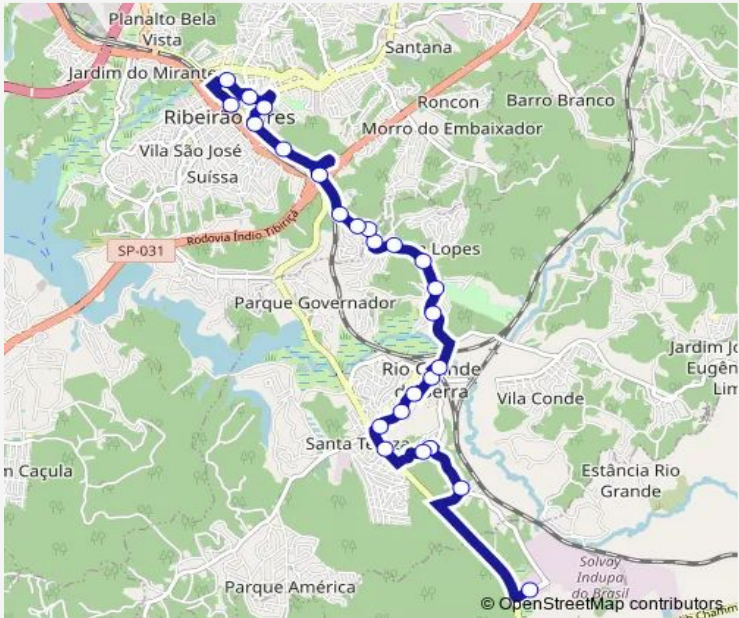

Rua Jose Maria Figueiredo 484 - Centro Rio Grande da Serra - SP 09450-000 Brasil

Av. Dom Pedro I 832 - Vila Figueiredo Rio Grande da Serra - SP 09450-000 Brasil

Route schedule

Terminal Rodoviario de Ribeirao Pires - R. Cap. Jose Galo 85 - Centro Centro - Ribeirao Pires - SP 09400-080 Brasil — Av. Principal - Portaria da Solvay - Paranapiacaba Santo Andre - SP 09162 Brasil

Monday	05:30-23:30
Tuesday	05:30-23:30
Wednesday	05:30-23:30
Thursday	05:30-23:30
Friday	05:30-23:30
Saturday	06:00-23:29
Sunday	06:00-23:29

Route info

Direction: Terminal Rodoviario de Ribeirao Pires - R. Cap. Jose Galo 85 - Centro Centro - Ribeirao Pires - SP 09400-080 Brasil

Stops: 16

Trip Duration: 0 hour 30 min

SP-122 km 40 sul - Jardim Santa Tereza Rio Grande da Serra - SP 09450-000 Brasil

SP-122 km 412 sul - Jardim Santa Tereza Rio Grande da Serra - SP 09450-000 Brasil

Av. Principal - Portaria da Solvay - Paranapiacaba Santo Andre - SP 09162 Brasil

Direction

Av. Principal - Portaria da Solvay - Paranapiacaba Santo Andre - SP 09162 Brasil — Terminal Rodoviario de Ribeirao Pires - R. Cap. Jose Galo 85 - Centro Centro - Ribeirao Pires - SP 09400-080 Brasil