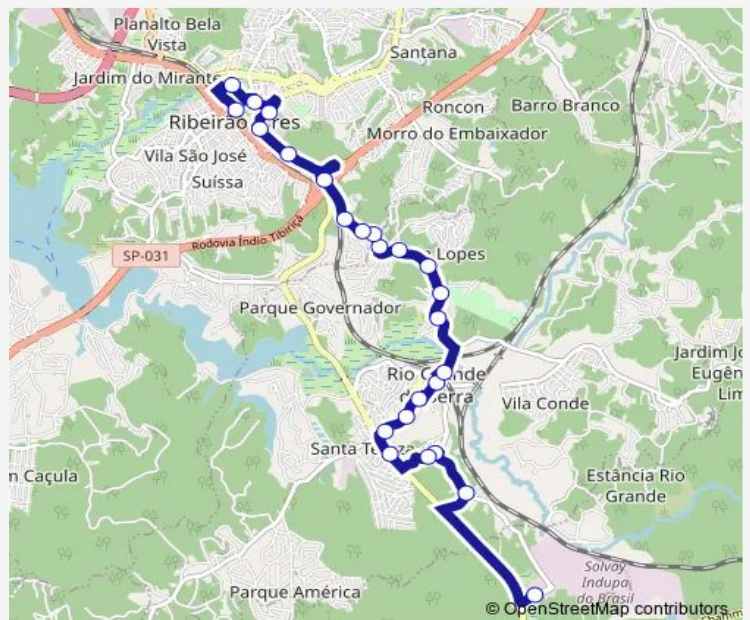

Rua Jose Maria Figueiredo 484 - Centro Rio Grande da Serra - SP 09450-000 Brasil

Av. Dom Pedro I 832 - Vila Figueiredo Rio Grande da Serra - SP 09450-000 Brasil

Route schedule

Terminal Rodoviario de Ribeirao Pires - R. Cap. Jose Galo 85 - Centro Centro - Ribeirao Pires - SP 09400-080 Brasil — Av. Principal - Portaria da Solvay - Paranapiacaba Santo Andre - SP 09162 Brasil

Monday	05:30-23:30
Tuesday	05:30-23:30
Wednesday	05:30-23:30
Thursday	05:30-23:30
Friday	05:30-23:30
Saturday	06:00-23:29
Sunday	06:00-23:29

Route info

Direction: Terminal Rodoviario de Ribeirao Pires - R. Cap. Jose Galo 85 - Centro Centro - Ribeirao Pires - SP 09400-080 Brasil

Stops: 16

Trip Duration: 0 hour 30 min

SP-122 km 40 sul - Jardim Santa Tereza Rio Grande da Serra - SP 09450-000 Brasil

SP-122 km 412 sul - Jardim Santa Tereza Rio Grande da Serra - SP 09450-000 Brasil

Av. Principal - Portaria da Solvay - Paranapiacaba Santo Andre - SP 09162 Brasil

Direction

Av. Principal - Portaria da Solvay - Paranapiacaba Santo Andre - SP 09162 Brasil — Terminal Rodoviario de Ribeirao Pires - R. Cap. Jose Galo 85 - Centro Centro - Ribeirao Pires - SP 09400-080 Brasil