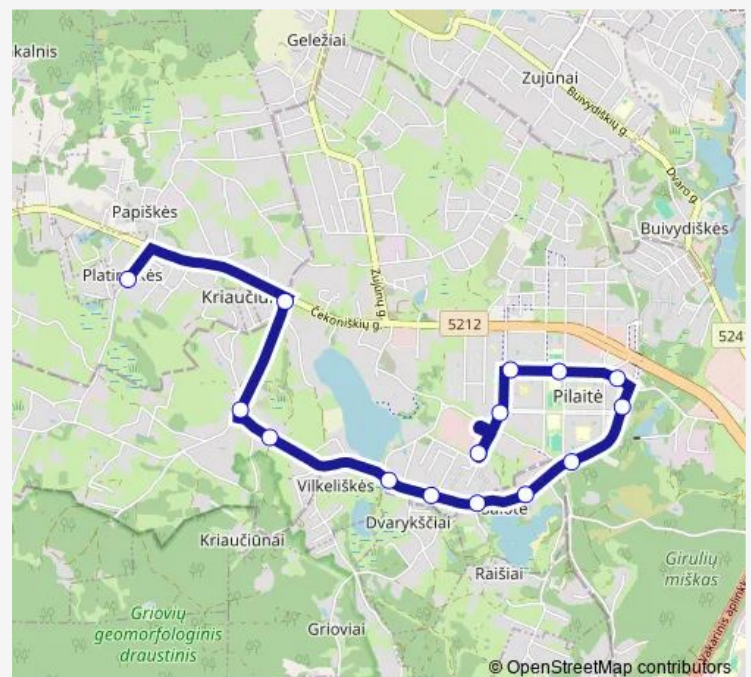

Tuesday 05:40-23:44

Wednesday 05:40-23:44

Thursday 05:40-23:44

Friday 05:40-23:44

Saturday 05:45-22:50

Sunday 06:10-22:50

Route info

Direction: Platiniškės

Stops: 15

Trip Duration: 0 hour 18 min

Direction

Bitėnų st. — Platiniškės

15 stops

[Open route schedule](#)

Bitėnų st.

Gilužio st.